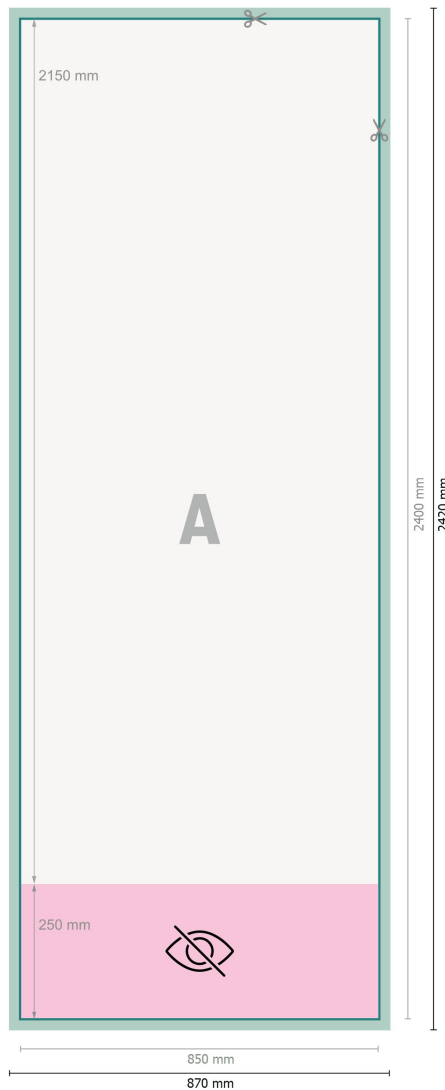

Rollup System Exklusiv, 85 x 215 cm

Datenformat (inkl. 10 mm Beschnitt):
87 x 242 cm

Endformat:
85 x 240 cm

Sichtbarer Bereich:
85 x 215 cm

Bedruckbarer Bereich:
85 x 240 cm

Sicherheitsabstand:
10 mm
Abstand der Texte/Informationen zum Rand des Endformats, dies verhindert unerwünschten Anschnitt.

Zeichenerklärung

- Beschnitt
- Leserichtung
- Endformat
- Datenformat
- Nicht sichtbar
- Hier wird geschnitten/gestanzt

Bitte beachten Sie:

Beschnittzugabe und Sicherheitsabstand wie angegeben anlegen.

Hintergrundfarben, Bilder oder Grafiken bis an den Rand des Datenformates anlegen.