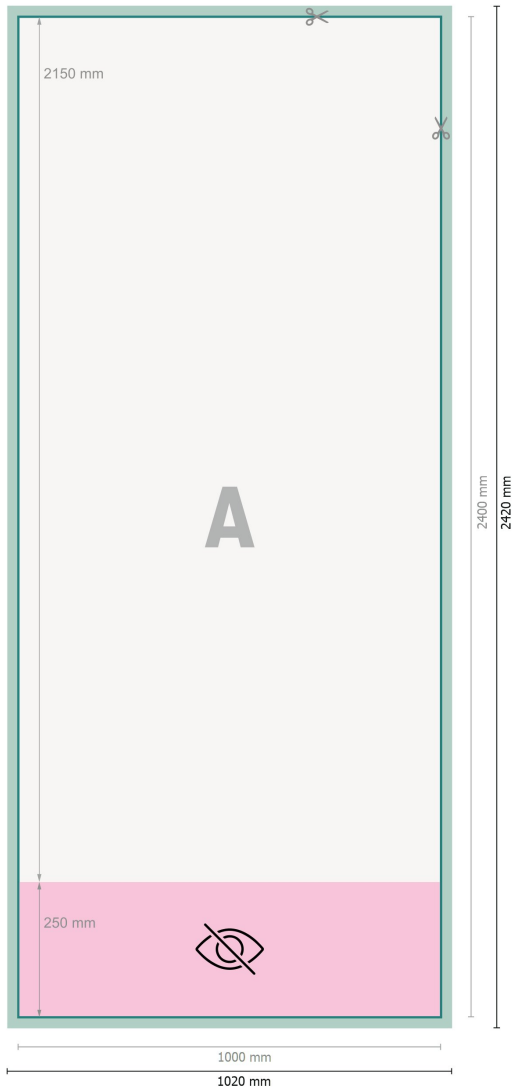

## Rollup Exklusiv, nur Druck, 100 x 215 cm

**Datenformat (inkl. 10 mm Beschnitt):**  
102 x 242 cm

**Endformat:**  
100 x 240 cm

**Sichtbarer Bereich:**  
100 x 215 cm

**Bedruckbarer Bereich:**  
100 x 240 cm

**Sicherheitsabstand:**  
10 mm  
Abstand der Texte/Informationen zum Rand des Endformats, dies verhindert unerwünschten Anschnitt.

### Zeichenerklärung

- Beschnitt
- Leserichtung
- Endformat
- Datenformat
- Nicht sichtbar
- Hier wird geschnitten/gestanzt