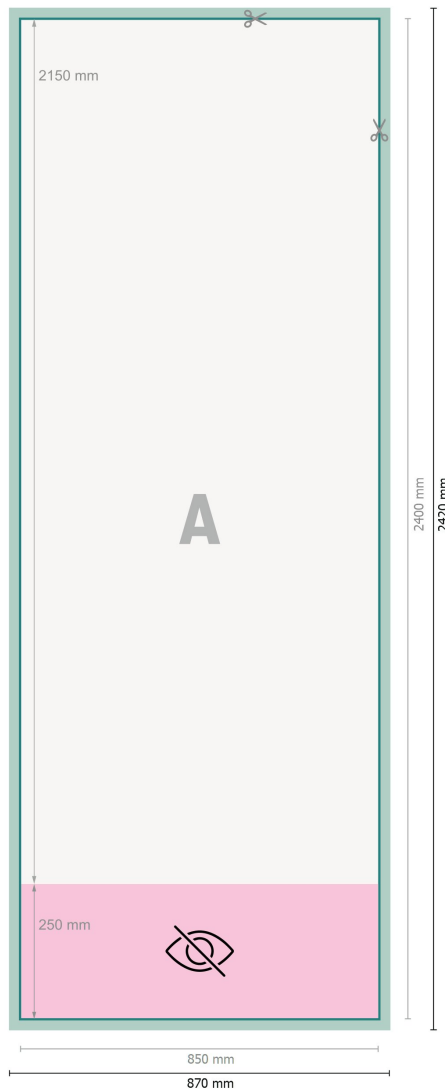

Rollup Exklusiv, nur Druck, 85 x 215 cm

Datenformat (inkl. 10 mm Beschnitt):
87 x 242 cm

Endformat:
85 x 240 cm

Sichtbarer Bereich:
85 x 215 cm

Bedruckbarer Bereich:
85 x 240 cm

Sicherheitsabstand:
10 mm
Abstand der Texte/Informationen zum Rand des Endformats, dies verhindert unerwünschten Anschnitt.

Zeichenerklärung

-  Beschnitt
-  Leserichtung
-  Endformat
-  Datenformat
-  Nicht sichtbar
-  Hier wird geschnitten/gestanzt

Bitte beachten Sie:

Beschnittzugabe und Sicherheitsabstand wie angegeben anlegen.

Hintergrundfarben, Bilder oder Grafiken bis an den Rand des Datenformates anlegen.

Bei der Produktion können durch das Schneiden, Stanzen und Falzen Toleranzen auftreten.

Druckdatenhinweise finden Sie unter dem Menüpunkt *Druckdaten* auf www.onlineprinters.de