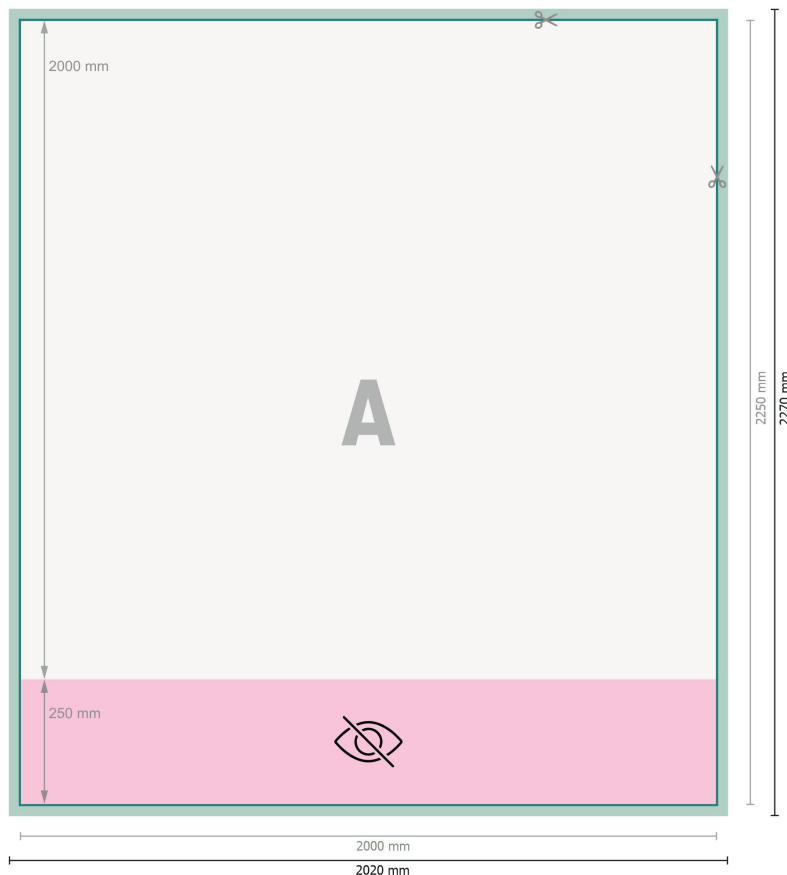

Rollup XXL nur Druck, 200 x 200 cm

Datenformat (inkl. 10 mm Beschnitt):
202 x 227 cm

Endformat:
200 x 225 cm

Sichtbarer Bereich:
200 x 200 cm

Bedruckbarer Bereich:
200 x 225 cm

Sicherheitsabstand:
10 mm
Abstand der Texte/Informationen zum Rand des Endformats, dies verhindert unerwünschten Anschnitt.

Zeichenerklärung

-  Beschnitt
-  Leserichtung
-  Endformat
-  Datenformat
-  Nicht sichtbar
-  Hier wird geschnitten/gestanzt

Bitte beachten Sie:

Beschnittzugabe und Sicherheitsabstand wie angegeben anlegen.

Hintergrundfarben, Bilder oder Grafiken bis an den Rand des Datenformates anlegen.

Bei der Produktion können durch das Schneiden, Stanzen und Falzen Toleranzen auftreten.

Druckdatenhinweise finden Sie unter dem Menüpunkt *Druckdaten* auf www.onlineprinters.de