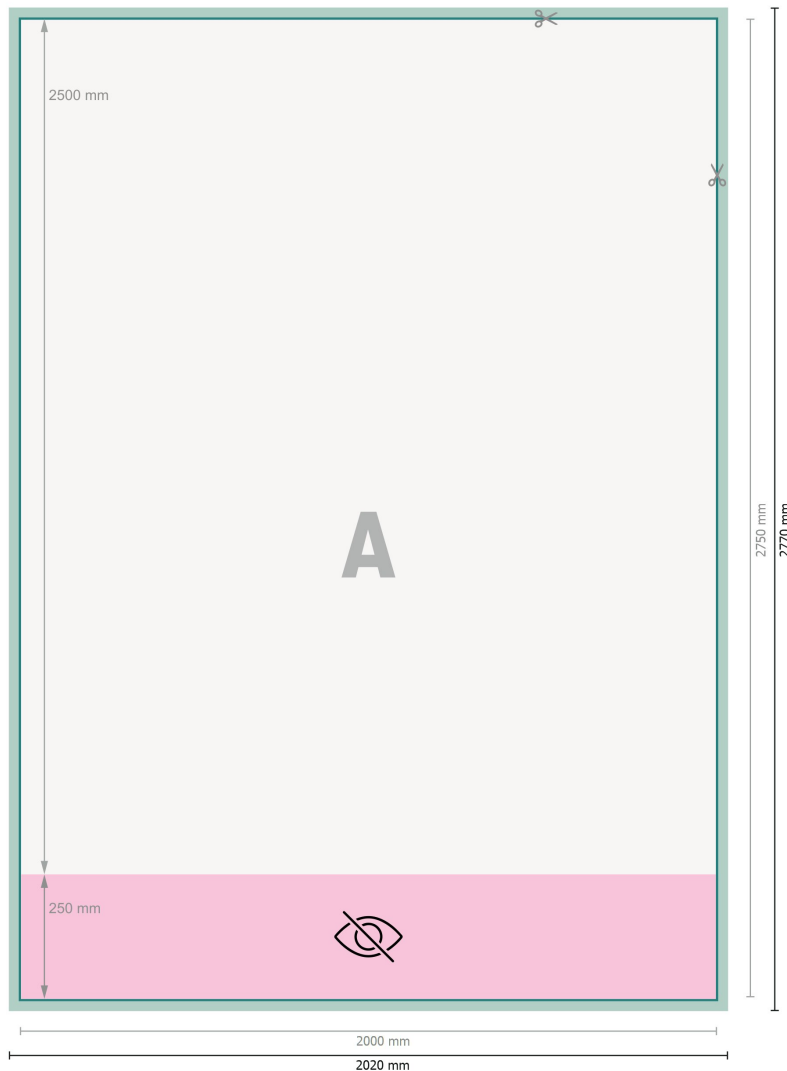

Rollup System XXL, 200 x 250 cm

Datenformat (inkl. 10 mm Beschnitt):
202 x 277 cm

Endformat:
200 x 275 cm

Sichtbarer Bereich:
200 x 250 cm

Bedruckbarer Bereich:
200 x 275 cm

Sicherheitsabstand:
10 mm
Abstand der Texte/Informationen zum Rand des Endformats, dies verhindert unerwünschten Anschnitt.

Zeichenerklärung

-  Beschnitt
-  Leserichtung
-  Endformat
-  Datenformat
-  Nicht sichtbar
-  Hier wird geschnitten/gestanzt

Bitte beachten Sie:

Beschnittzugabe und Sicherheitsabstand wie angegeben anlegen.

Hintergrundfarben, Bilder oder Grafiken bis an den Rand des Datenformates anlegen.

Bei der Produktion können durch das Schneiden, Stanzen und Falzen Toleranzen auftreten.

Druckdatenhinweise finden Sie unter dem Menüpunkt *Druckdaten* auf www.onlineprinters.de