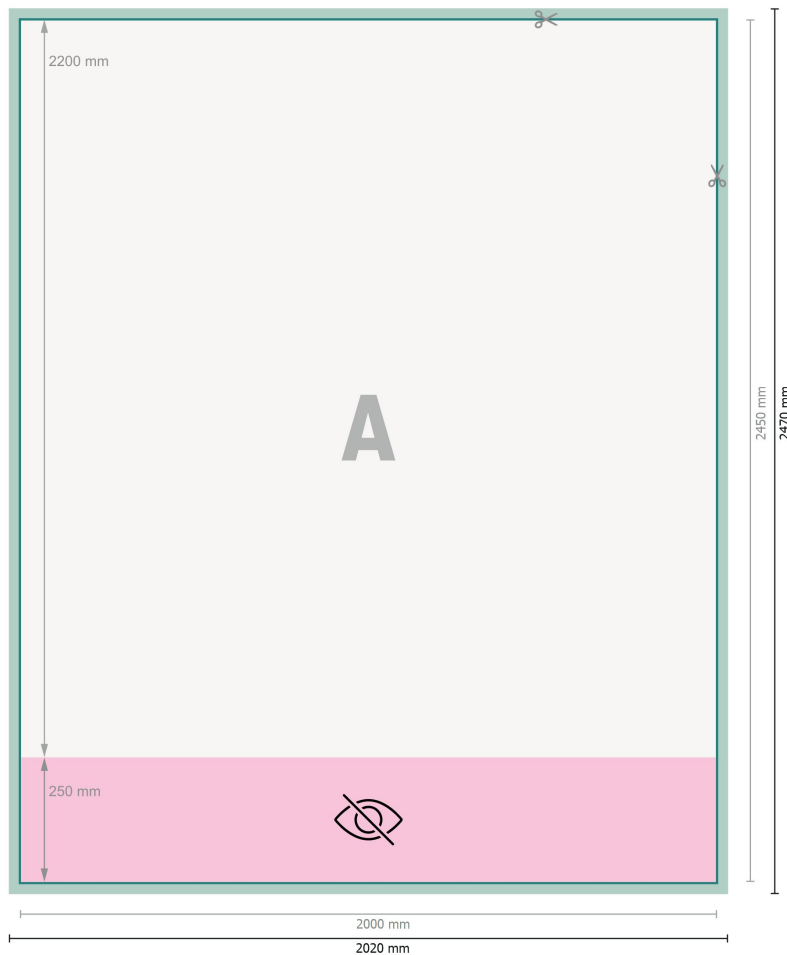

Rollup XXL nur Druck, 200 x 220 cm

Datenformat (inkl. 10 mm Beschnitt):
202 x 247 cm

Endformat:
200 x 245 cm

Sichtbarer Bereich:
200 x 220 cm

Bedruckbarer Bereich:
200 x 245 cm

Sicherheitsabstand:
10 mm
Abstand der Texte/Informationen zum Rand des Endformats, dies verhindert unerwünschten Anschnitt.

Zeichenerklärung

- Beschnitt
- Leserichtung
- Endformat
- Datenformat
- Nicht sichtbar
- Hier wird geschnitten/gestanzt

Bitte beachten Sie:

Beschnittzugabe und Sicherheitsabstand wie angegeben anlegen.

Hintergrundfarben, Bilder oder Grafiken bis an den Rand des Datenformates anlegen.