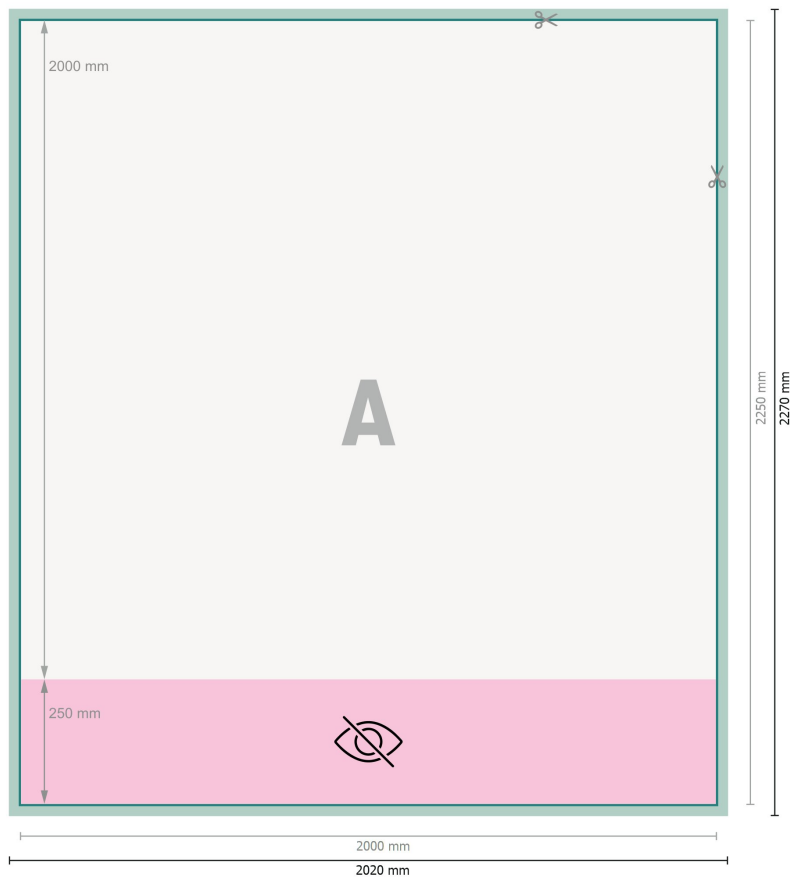

Rollup System XXL, 200 x 200 cm

Datenformat (inkl. 10 mm Beschnitt):
202 x 227 cm

Endformat:
200 x 225 cm

Sichtbarer Bereich:
200 x 200 cm

Bedruckbarer Bereich:
200 x 225 cm

Sicherheitsabstand:
10 mm
Abstand der Texte/Informationen zum Rand des Endformats, dies verhindert unerwünschten Anschnitt.

Zeichenerklärung

-  Beschnitt
-  Leserichtung
-  Endformat
-  Datenformat
-  Nicht sichtbar
-  Hier wird geschnitten/gestanzt

Bitte beachten Sie:

Beschnittzugabe und Sicherheitsabstand wie angegeben anlegen.

Hintergrundfarben, Bilder oder Grafiken bis an den Rand des Datenformates anlegen.

Bei der Produktion können durch das Schneiden, Stanzen und Falzen Toleranzen auftreten.

Druckdatenhinweise finden Sie unter dem Menüpunkt *Druckdaten* auf www.onlineprinters.de