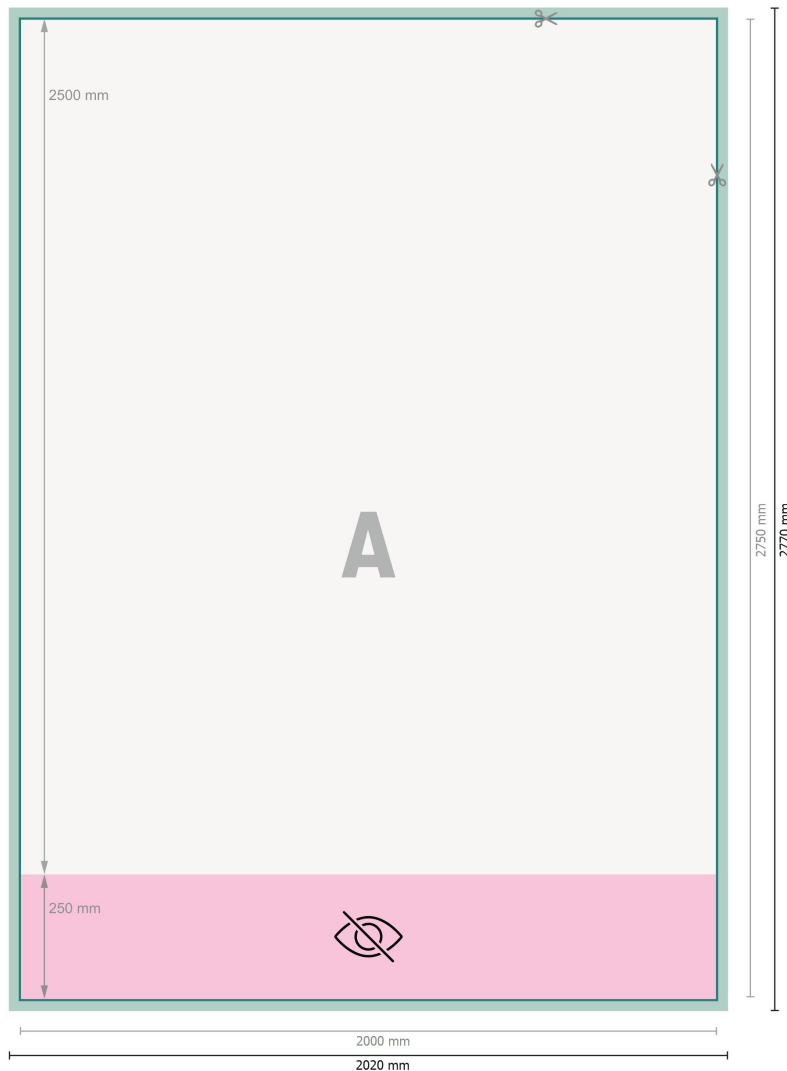

Rollup XXL nur Druck, 200 x 250 cm

Datenformat (inkl. 10 mm Beschnitt):
202 x 277 cm

Endformat:
200 x 275 cm

Sichtbarer Bereich:
200 x 250 cm

Bedruckbarer Bereich:
200 x 275 cm

Sicherheitsabstand:
10 mm
Abstand der Texte/Informationen zum Rand des Endformats, dies verhindert unerwünschten Anschnitt.

Zeichenerklärung

-  Beschnitt
-  Leserichtung
-  Endformat
-  Datenformat
-  Nicht sichtbar
-  Hier wird geschnitten/gestanzt

Bitte beachten Sie:

Beschnittzugabe und Sicherheitsabstand wie angegeben anlegen.

Hintergrundfarben, Bilder oder Grafiken bis an den Rand des Datenformates anlegen.

Bei der Produktion können durch das Schneiden, Stanzen und Falzen Toleranzen auftreten.

Druckdatenhinweise finden Sie unter dem Menüpunkt *Druckdaten* auf www.onlineprinters.de