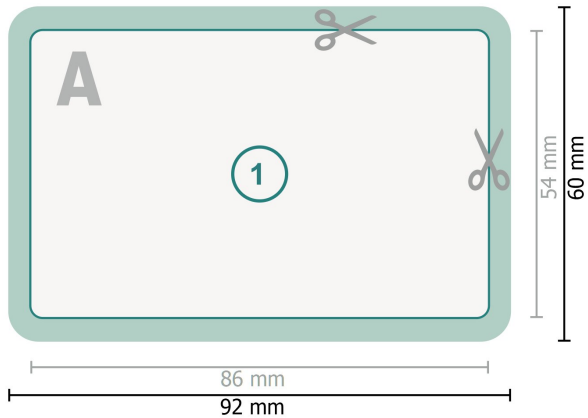

Plastikkarten mit Magnetstreifen, 8,6 x 5,4 cm, beidseitig bedruckt

Datenformat (inkl. 3 mm Beschnitt):
9,2 x 6 cm

Beschnitt:
3 mm

Endformat:
8,6 x 5,4 cm

Sicherheitsabstand:
4 mm
Abstand der Texte/Informationen zum Rand des Endformats, dies verhindert unerwünschten Anschnitt.

Zeichenerklärung

-  Beschnitt
-  Leserichtung
-  Endformat
-  Datenformat
-  Hier wird geschnitten/gestanz

Bitte beachten Sie:

Beschnittzugabe und Sicherheitsabstand wie angegeben anlegen.

Hintergrundfarben, Bilder oder Grafiken bis an den Rand des Datenformates anlegen.