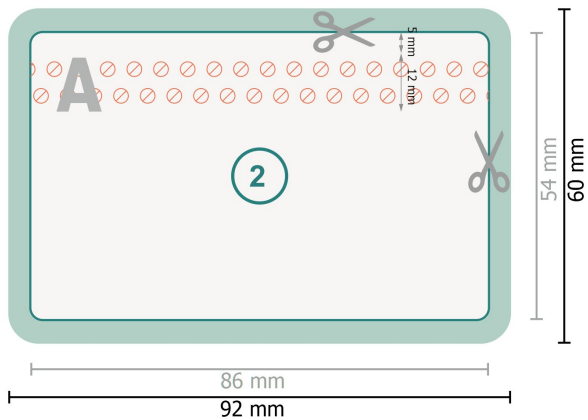

Plastikkarten mit Magnetstreifen, 8,6 x 5,4 cm, beidseitig bedruckt

Datenformat (inkl. 3 mm Beschnitt):
9,2 x 6 cm

Beschnitt:
3 mm

Endformat:
8,6 x 5,4 cm

Sicherheitsabstand:
4 mm
Abstand der Texte/Informationen zum Rand des Endformats, dies verhindert unerwünschten Anschnitt.

Zeichenerklärung

-  Beschnitt
-  Leserichtung
-  Endformat
-  Datenformat
-  Hier wird geschnitten/gestanz

Bitte beachten Sie:

Beschnittzugabe und Sicherheitsabstand wie angegeben anlegen.

Hintergrundfarben, Bilder oder Grafiken bis an den Rand des Datenformates anlegen.