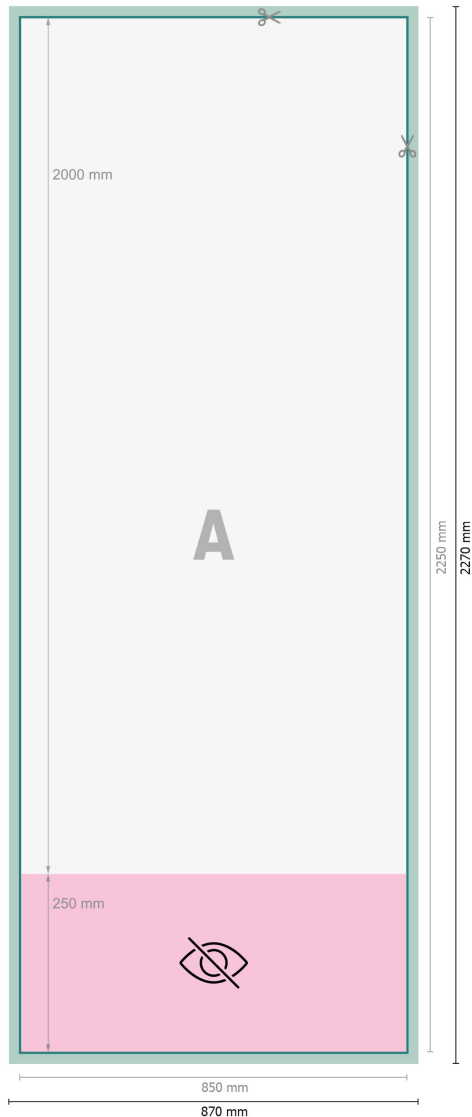

Rollup nur Druck doppelseitig, 85 x 200 cm

Datenformat (inkl. 10 mm Beschnitt):
87 x 227 cm

Endformat:
85 x 225 cm

Sichtbarer Bereich:
85 x 200 cm

Bedruckbarer Bereich:
85 x 225 cm

Sicherheitsabstand:
10 mm
Abstand der Texte/Informationen zum Rand des Endformats, dies verhindert unerwünschten Anschnitt.

Zeichenerklärung

- Beschnitt
- Leserichtung
- Endformat
- Datenformat
- Nicht sichtbar
- Hier wird geschnitten/gestanzt

Bitte beachten Sie:

Beschnittzugabe und Sicherheitsabstand wie angegeben anlegen.

Hintergrundfarben, Bilder oder Grafiken bis an den Rand des Datenformates anlegen.