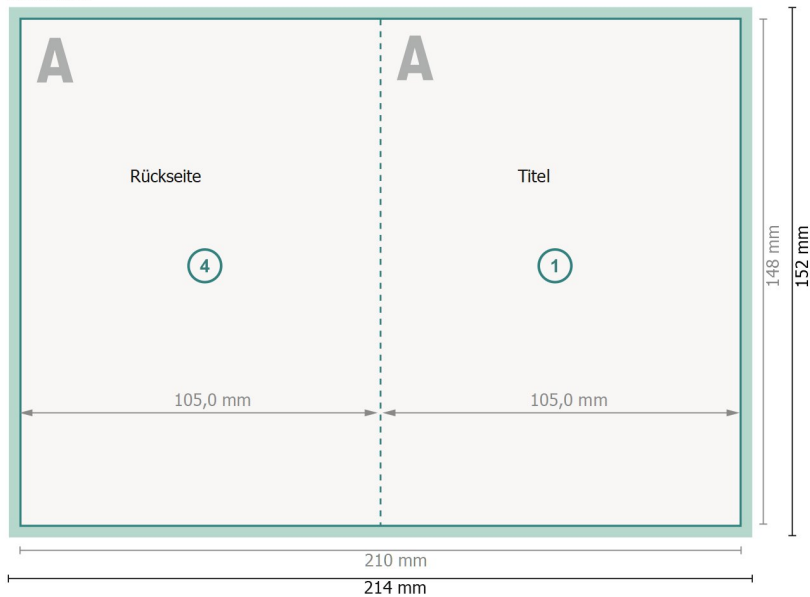

Weihnachtsklappkarten Hochformat, DIN A6

4-seitig, 1-Bruch Falz

Außenseite

Innenseite

Datenformat (inkl. 2 mm Beschnitt):
21,4 x 15,2 cm

Beschnitt:
2 mm

Endformat:
21 x 14,8 cm

Endformat (geschlossen):
10,5 x 14,8 cm

Sicherheitsabstand:
4 mm
Abstand der Texte/Informationen zum Rand des Endformats, dies verhindert unerwünschten Anschnitt.

Zeichenerklärung

-  Beschnitt
-  Leserichtung
-  Endformat
-  Datenformat
-  Hier wird geschnitten/gestanz
-  Rillung/Falzung