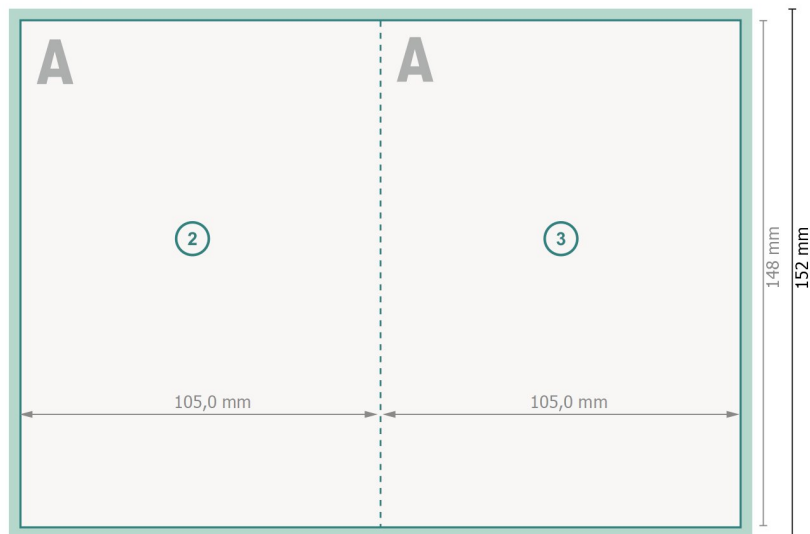

Weihnachtsklappkarten Hochformat, DIN A6

4-seitig, 1-Bruch Falz

Außenseite

Innenseite

Datenformat (inkl. 2 mm Beschnitt):
21,4 x 15,2 cm

Beschnitt:
2 mm

Endformat:
21 x 14,8 cm

Endformat (geschlossen):
10,5 x 14,8 cm

Sicherheitsabstand:
4 mm
Abstand der Texte/Informationen zum Rand des Endformats, dies verhindert unerwünschten Anschnitt.

Zeichenerklärung

-  Beschnitt
-  Leserichtung
-  Endformat
-  Datenformat
-  Hier wird geschnitten/gestanz
-  Rillung/Falzung