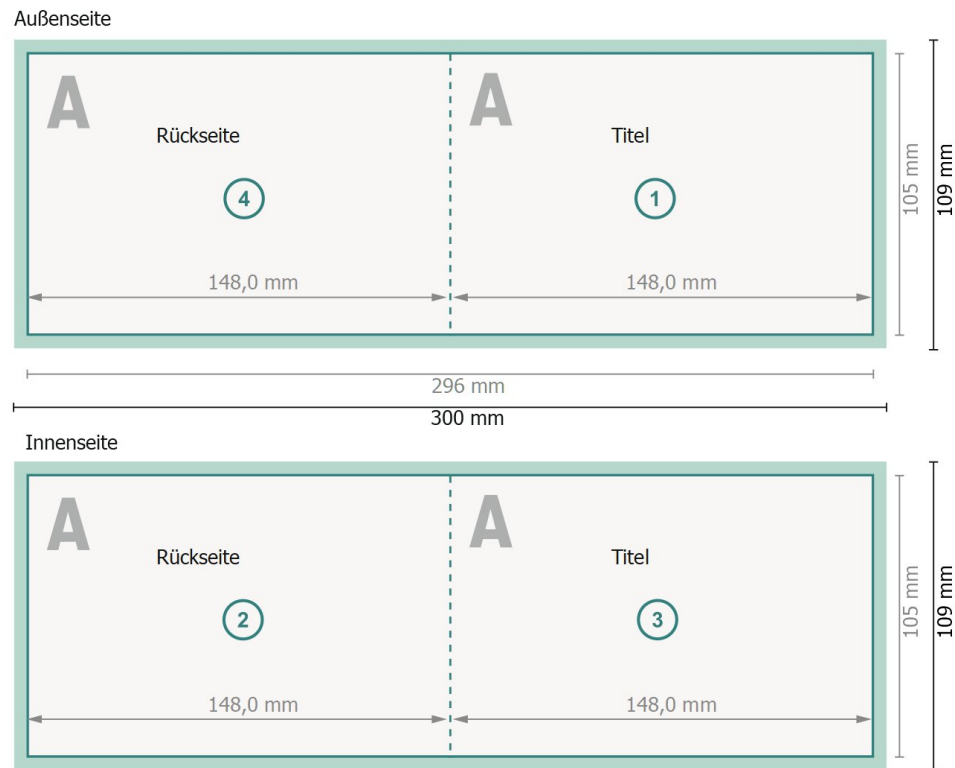

Datenblatt

Weihnachtsklappkarten Querformat, DIN A6

4-seitig, 1-Bruch Falz

Datenformat (inkl. 2 mm Beschnitt):
30 x 10,9 cm

Endformat:
29,6 x 10,5 cm

Beschnitt:
2 mm

Endformat (geschlossen):
14,8 x 10,5 cm

Sicherheitsabstand:
4 mm
Abstand der Texte/Informationen zum Rand des Endformats, dies verhindert unerwünschten Anschnitt.

Zeichenerklärung

-  Beschnitt
-  Leserichtung
-  Endformat
-  Datenformat
-  Hier wird geschnitten/gestanzt
-  Rillung/Falzung

Bitte beachten Sie:

Beschnittzugabe und Sicherheitsabstand wie angegeben anlegen.

Hintergrundfarben, Bilder oder Grafiken bis an den Rand des Datenformates anlegen.

Bei der Produktion können durch das Schneiden, Stanzen und Falzen Toleranzen auftreten.

Druckdatenhinweise finden Sie unter dem Menüpunkt *Druckdaten* auf www.onlineprinters.de