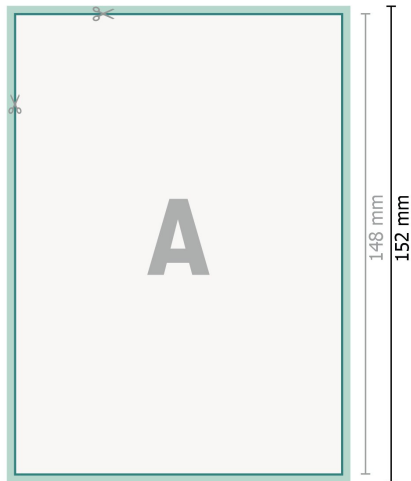

Weihnachtspostkarten, DIN A6

Vorderseite

Rückseite

Datenformat (inkl. 2 mm Beschnitt):

10,9 x 15,2 cm

Beschnitt:

2 mm

Endformat:

10,5 x 14,8 cm

Sicherheitsabstand:

4 mm

Abstand der Texte/Informationen zum Rand des Endformats, dies verhindert unerwünschten Anschnitt.

Zeichenerklärung

-  Beschnitt
-  Leserichtung
-  Endformat
-  Datenformat
-  Hier wird geschnitten/gestanzt