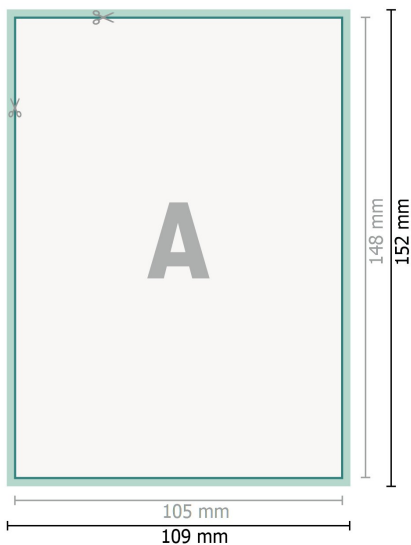

Weihnachtspostkarten, DIN A6

Vorderseite

Rückseite

Datenformat (inkl. 2 mm Beschnitt):

10,9 x 15,2 cm

Beschnitt:

2 mm

Endformat:

10,5 x 14,8 cm

Sicherheitsabstand:

4 mm

Abstand der Texte/Informationen zum Rand des Endformats, dies verhindert unerwünschten Anschnitt.

Zeichenerklärung

-  Beschnitt
-  Leserichtung
-  Endformat
-  Datenformat
-  Hier wird geschnitten/gestanzt