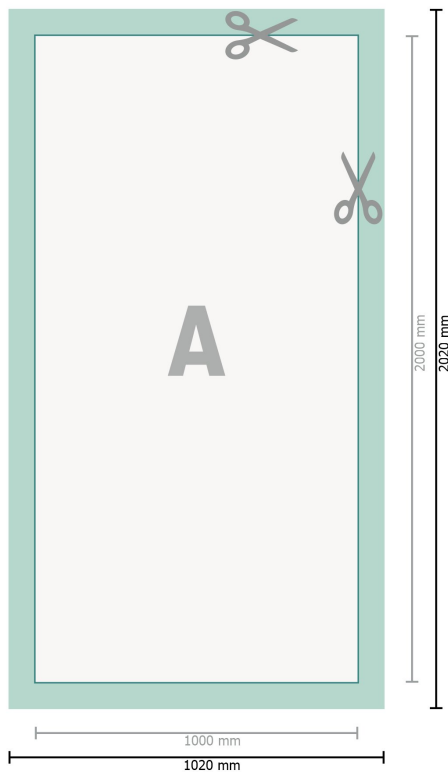

Zipper-Banner inkl. Druck, 100 x 200 cm

Datenformat (inkl. 10 mm Nahtzugabe):
102 x 202 cm

Endformat:
100 x 200 cm

Sicherheitsabstand:
50 mm
Abstand der Texte/Informationen zum Rand des Endformats, dies verhindert unerwünschten Anschnitt.

Zeichenerklärung

-  Leserichtung
-  Endformat
-  Datenformat
-  Hier wird geschnitten/gestanzt
-  Nahtzugabe

Bitte beachten Sie:

Beschnittzugabe und Sicherheitsabstand wie angegeben anlegen.

Hintergrundfarben, Bilder oder Grafiken bis an den Rand des Datenformates anlegen.