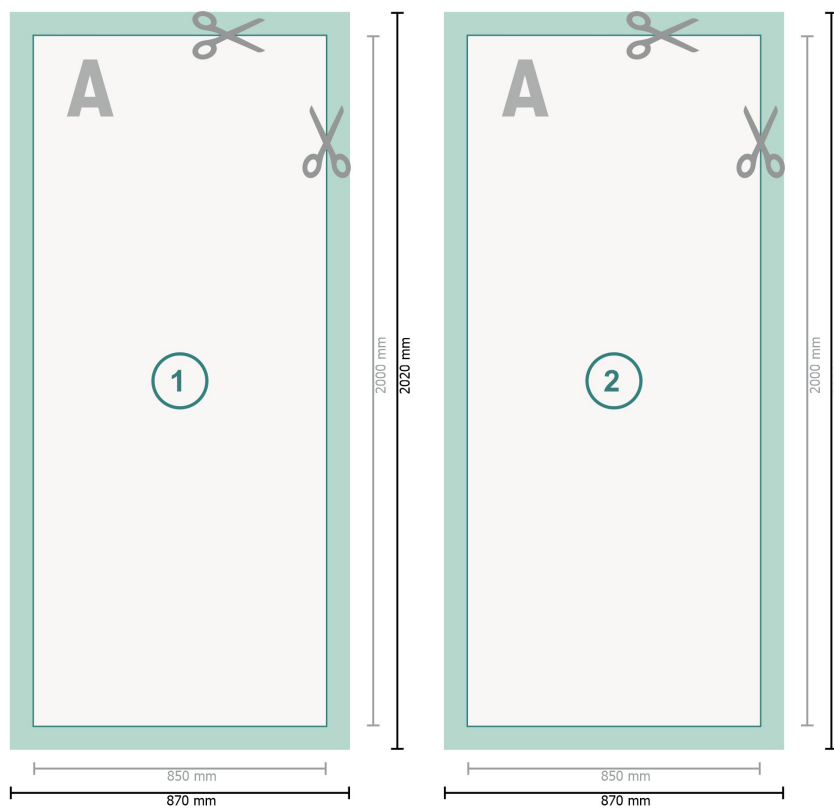

Zipper-Banner inkl. Druck, 85 x 200 cm

Datenformat (inkl. 10 mm Nahtzugabe):
87 x 202 cm

Endformat:
85 x 200 cm

Sicherheitsabstand:
50 mm
Abstand der Texte/Informationen zum Rand des Endformats, dies verhindert unerwünschten Anschnitt.

Zeichenerklärung

A Leserichtung

┌─┐ Endformat

┌─┐ Datenformat

✂ Hier wird geschnitten/ge-
stanzt

■ Nahtzugabe

Bitte beachten Sie:

Beschnittzugabe und Sicherheitsabstand wie angegeben anlegen.

Hintergrundfarben, Bilder oder Grafiken bis an den Rand des Datenformates anlegen.

Bei der Produktion können durch das Schneiden, Stanzen und Falzen Toleranzen auftreten.

Druckdatenhinweise finden Sie unter dem Menüpunkt *Druckdaten* auf www.onlineprinters.de