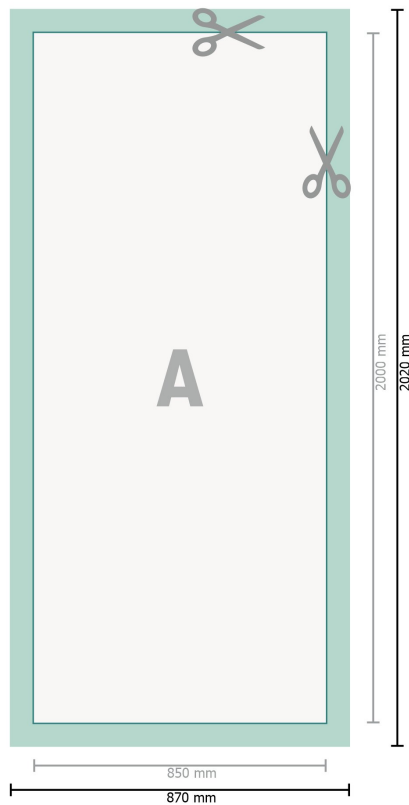

Zipper-Banner, nur Druck, 85 x 200 cm

Datenformat (inkl. 10 mm Nahtzugabe):
87 x 202 cm

Endformat:
85 x 200 cm

Sicherheitsabstand:
50 mm
Abstand der Texte/Informationen zum Rand des Endformats, dies verhindert unerwünschten Anschnitt.

Zeichenerklärung

-  Leserichtung
-  Endformat
-  Datenformat
-  Hier wird geschnitten/gestanzt
-  Nahtzugabe

Bitte beachten Sie:

Beschnittzugabe und Sicherheitsabstand wie angegeben anlegen.

Hintergrundfarben, Bilder oder Grafiken bis an den Rand des Datenformates anlegen.