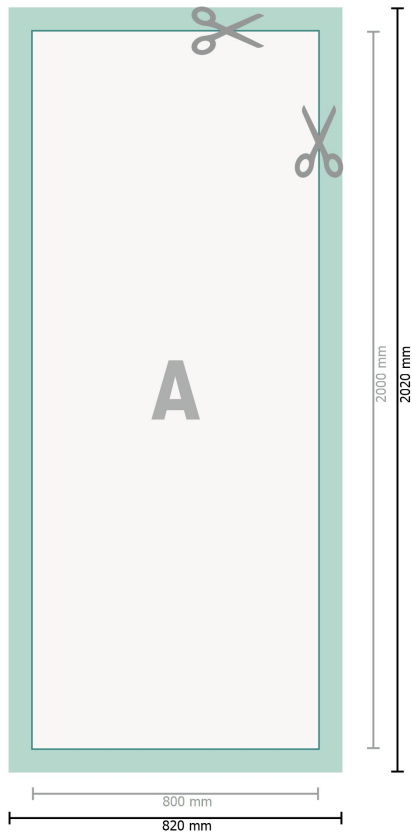

Zipper-Banner, nur Druck, 80 x 200 cm

Datenformat (inkl. 10 mm Nahtzugabe):
82 x 202 cm

Endformat:
80 x 200 cm

Sicherheitsabstand:
50 mm
Abstand der Texte/Informationen zum Rand des Endformats, dies verhindert unerwünschten Anschnitt.

Zeichenerklärung

-  Leserichtung
-  Endformat
-  Datenformat
-  Hier wird geschnitten/gestanzt
-  Nahtzugabe

Bitte beachten Sie:

Beschnittzugabe und Sicherheitsabstand wie angegeben anlegen.

Hintergrundfarben, Bilder oder Grafiken bis an den Rand des Datenformates anlegen.