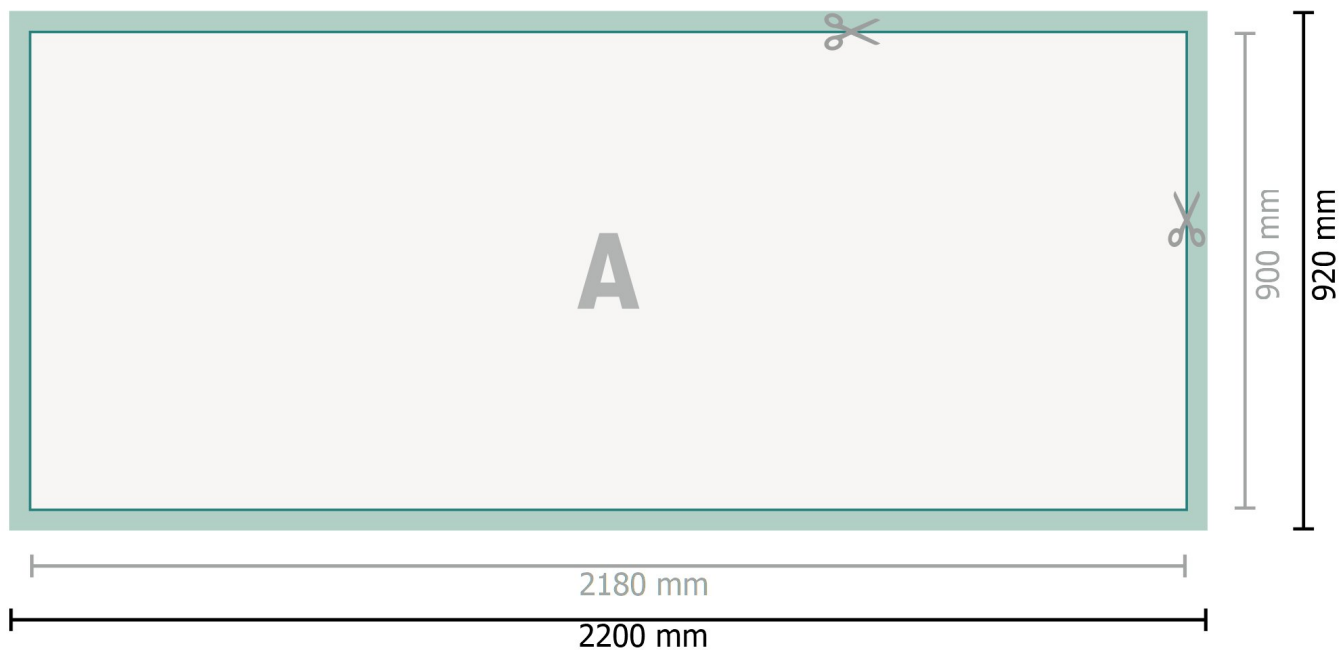

Messecounter nur Druck

Datenformat (inkl. 10 mm Beschnitt):
220 x 92 cm

Endformat:
218 x 90 cm

Sicherheitsabstand:
4 mm
Abstand der Texte/Informationen zum Rand des Endformats, dies verhindert unerwünschten Anschnitt.

Zeichenerklärung

-  Beschnitt
-  Endformat
-  Datenformat
-  Hier wird geschnitten/gestanzt

Bitte beachten Sie:

Beschnittzugabe und Sicherheitsabstand wie angegeben anlegen.

Hintergrundfarben, Bilder oder Grafiken bis an den Rand des Datenformates anlegen.