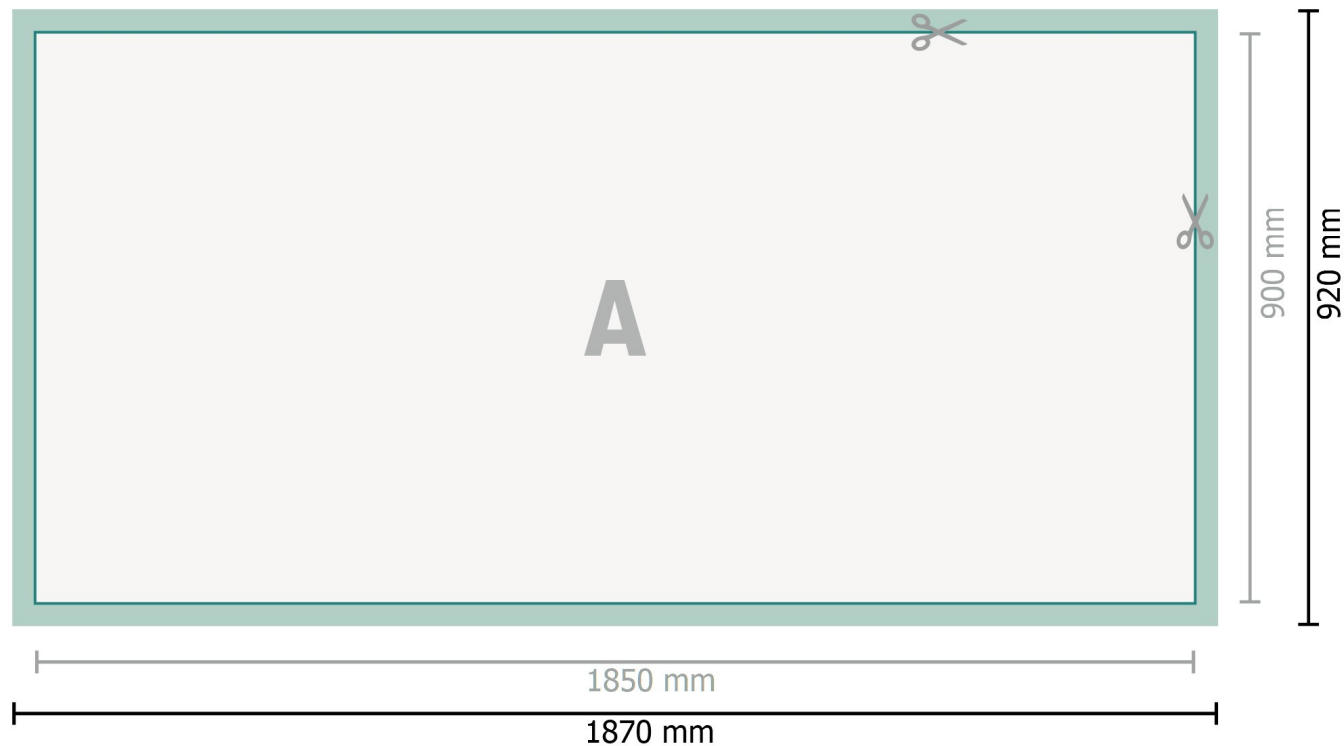

Messecounter nur Druck

Datenformat (inkl. 10 mm Beschnitt):
187 x 92 cm

Endformat:
185 x 90 cm

Sicherheitsabstand:
4 mm

Abstand der Texte/Informationen zum Rand des Endformats, dies verhindert unerwünschten Anschnitt.

Zeichenerklärung

-  Beschnitt
-  Endformat
-  Datenformat
-  Hier wird geschnitten/gestanzt

Bitte beachten Sie:

Beschnittzugabe und Sicherheitsabstand wie angegeben anlegen.

Hintergrundfarben, Bilder oder Grafiken bis an den Rand des Datenformates anlegen.