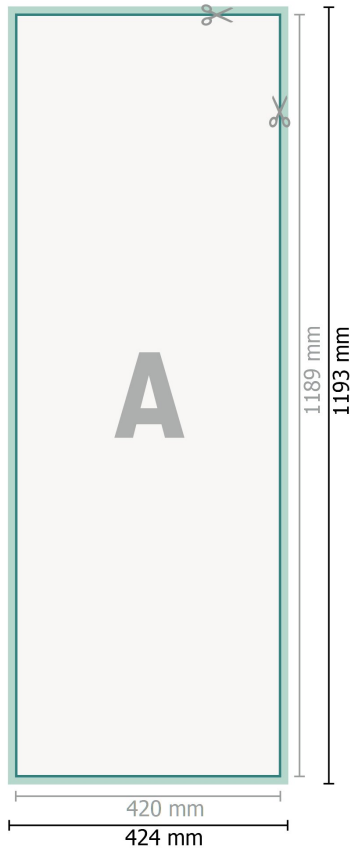

Großformatige Klebefolien, DIN A0 halb

**Datenformat (inkl. 2 mm Beschnitt):**

42,4 x 119,3 cm

Beschnitt:

2 mm

Endformat:

42 x 118,9 cm

Sicherheitsabstand:

4 mm

Abstand der Texte/Informationen zum Rand des Endformats, dies verhindert unerwünschten Anschnitt.

Zeichenerklärung

-  Beschnitt
-  Leserichtung
-  Endformat
-  Datenformat
-  Hier wird geschnitten/gestanzt

Bitte beachten Sie:

Beschnittzugabe und Sicherheitsabstand wie angegeben anlegen.

Hintergrundfarben, Bilder oder Grafiken bis an den Rand des Datenformates anlegen.

Bei der Produktion können durch das Schneiden, Stanzen und Falzen Toleranzen auftreten.