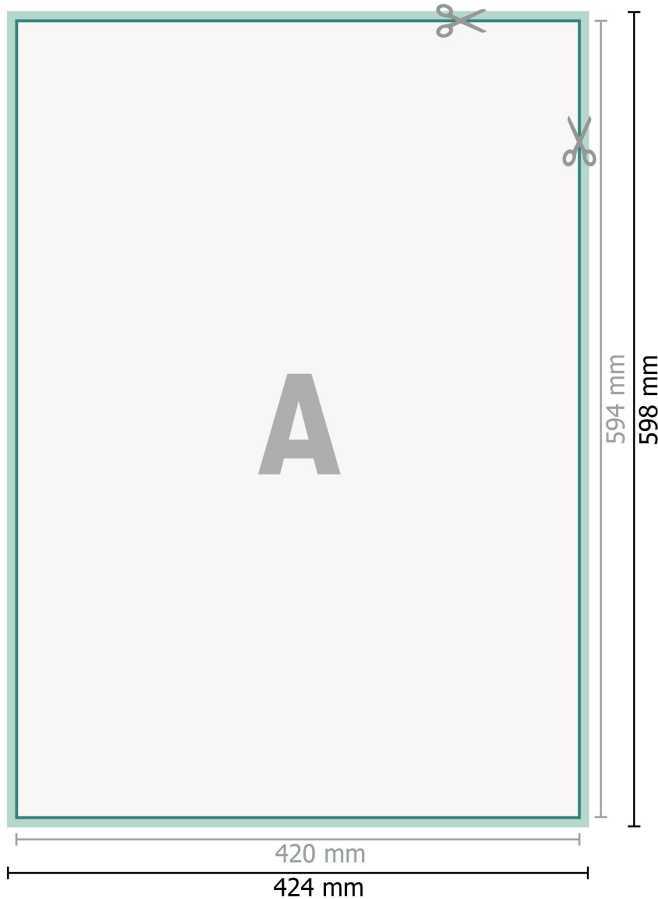

## Großformatige Klebefolien, DIN A2

**Datenformat (inkl. 2 mm Beschnitt):**  
42,4 x 59,8 cm

**Beschnitt:**  
2 mm

**Endformat:**  
42 x 59,4 cm

**Sicherheitsabstand:**  
4 mm  
Abstand der Texte/Informationen zum Rand des Endformats, dies verhindert unerwünschten Anschnitt.

### Zeichenerklärung

-  Beschnitt
-  Leserichtung
-  Endformat
-  Datenformat
-  Hier wird geschnitten/ge-  
stanzt

---