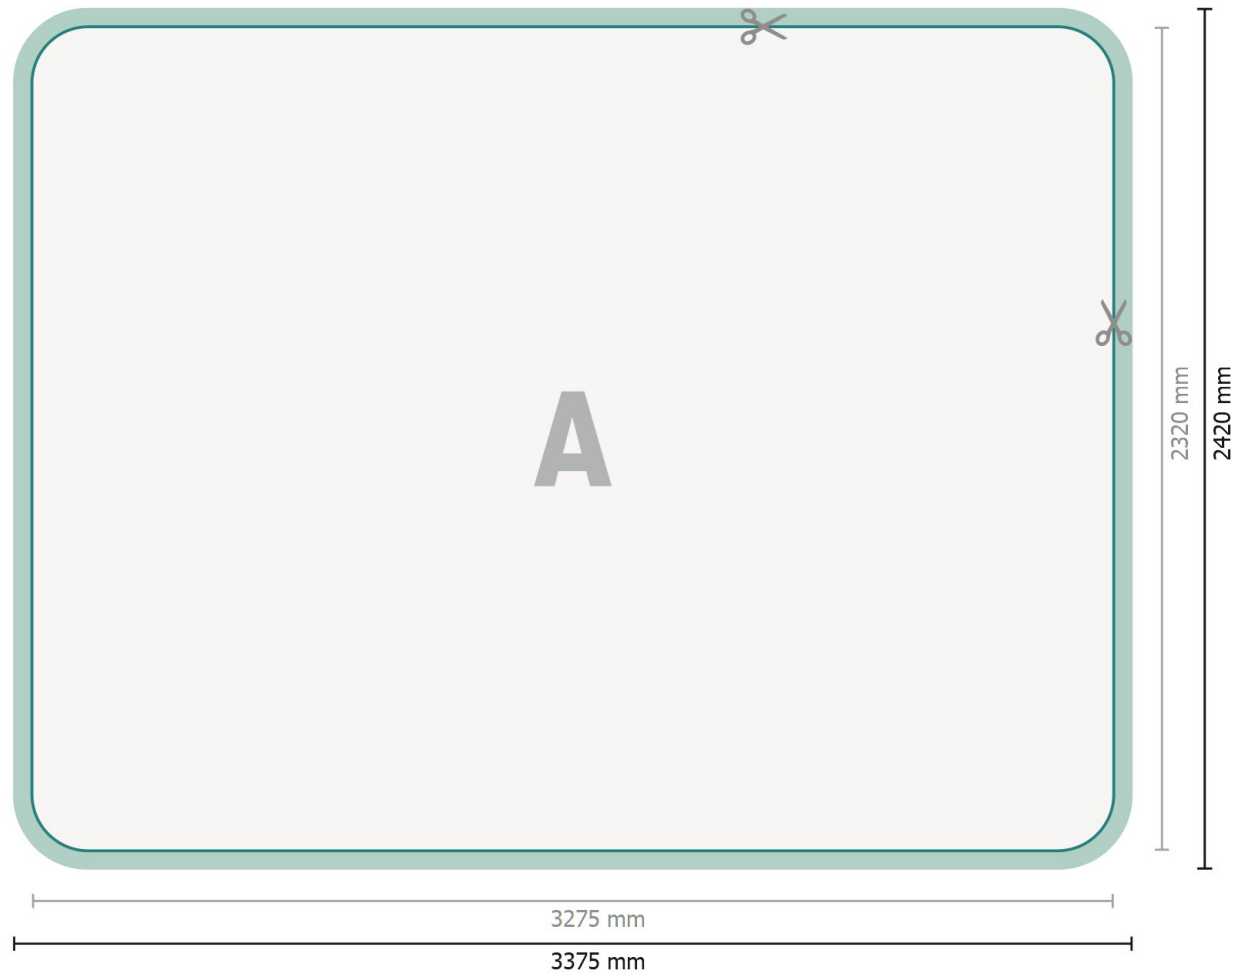

Zipper-Wall inkl. Druck, gebogen, 300 x 230 cm

Datenformat (inkl. 50 mm Nahtzugabe):

337,5 x 242 cm

Endformat:

327,5 x 232 cm

Produktabmessungen:

300 x 230 cm

Zeichenerklärung

A Leserichtung

— Endformat

— Datenformat

 Hier wird geschnitten/gestanz

 Nahtzugabe

Bitte beachten Sie:

Beschnittzugabe und Sicherheitsabstand wie angegeben anlegen.

Hintergrundfarben, Bilder oder Grafiken bis an den Rand des Datenformates anlegen.

Bei der Produktion können durch das Schneiden, Stanzen und Falzen Toleranzen auftreten.

Druckdatenhinweise finden Sie unter dem Menüpunkt *Druckdaten* auf www.onlineprinters.de

Zipper-Wall inkl. Druck, gebogen, 300 x 230 cm

Formatansicht um 90 Grad gedreht.

Datenformat (inkl. 50 mm Nahtzugabe):

337,5 x 242 cm

Endformat:

327,5 x 232 cm

Produktabmessungen:

300 x 230 cm

Zeichenerklärung