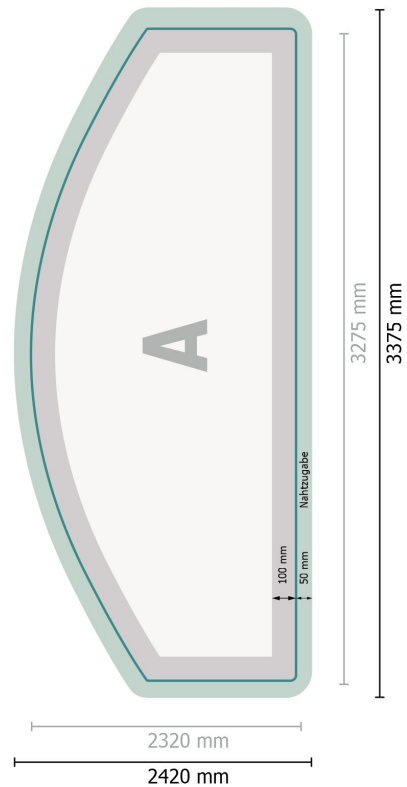

Zipper-Wall inkl. Druck, gebogen, 300 x 230 cm

Datenformat (inkl. 50 mm Nahtzugabe):

337,5 x 242 cm

Endformat:

327,5 x 232 cm

Produktabmessungen:

300 x 230 cm

Zeichenerklärung

A Leserichtung

— Endformat

— Datenformat

 Hier wird geschnitten/gestanz

 Nahtzugabe

Bitte beachten Sie:

Beschnittzugabe und Sicherheitsabstand wie angegeben anlegen.

Hintergrundfarben, Bilder oder Grafiken bis an den Rand des Datenformates anlegen.

Bei der Produktion können durch das Schneiden, Stanzen und Falzen Toleranzen auftreten.

Druckdatenhinweise finden Sie unter dem Menüpunkt *Druckdaten* auf www.onlineprinters.de

Zipper-Wall inkl. Druck, gebogen, 300 x 230 cm

Formatansicht um 90 Grad gedreht.

Datenformat (inkl. 50 mm Nahtzugabe):

337,5 x 242 cm

Endformat:

327,5 x 232 cm

Produktabmessungen:

300 x 230 cm

Zeichenerklärung