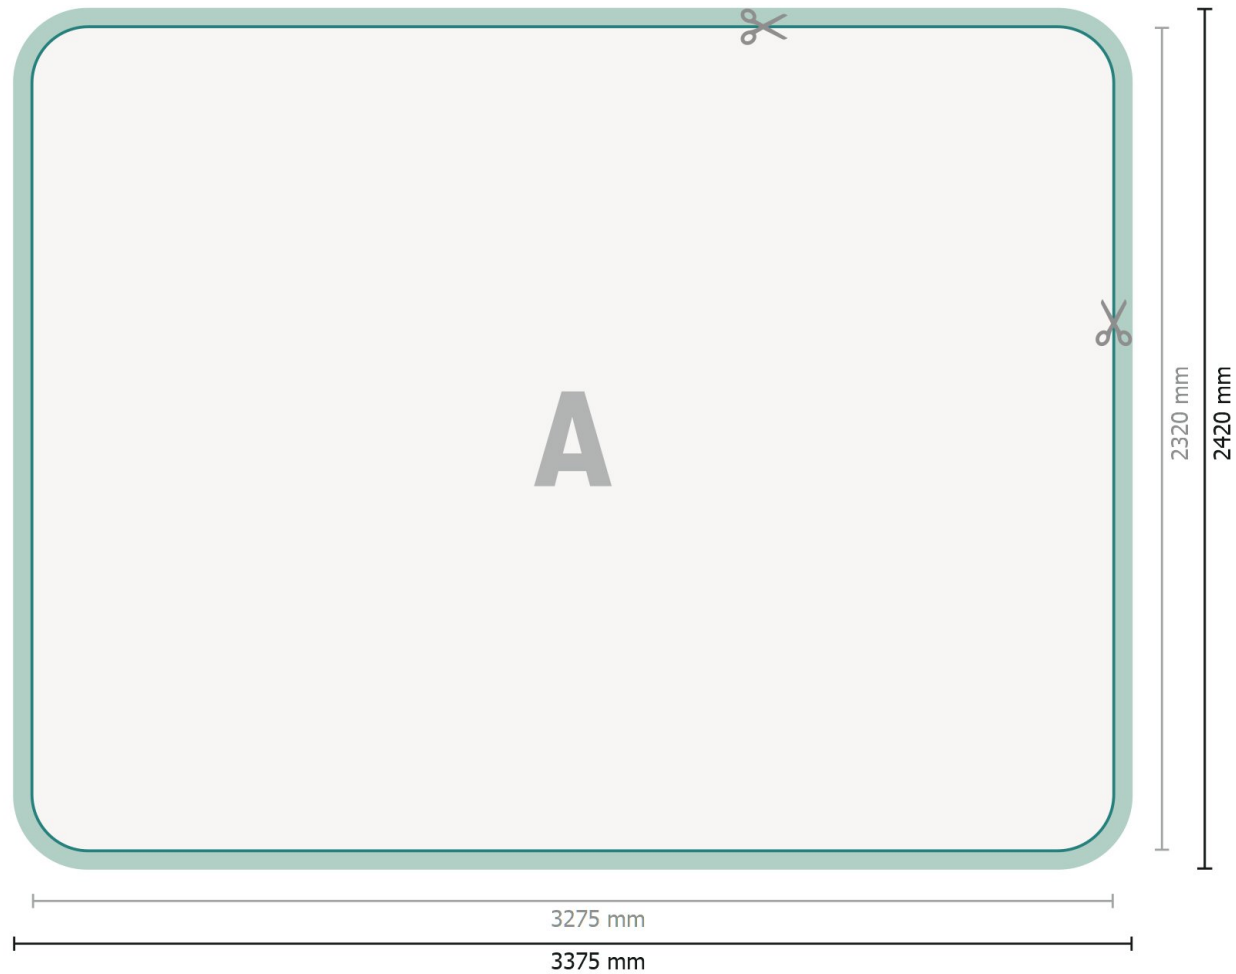

# Zipper-Wall - nur Druck, gebogen, 300 x 230 cm

## Datenformat (inkl. 50 mm Nahtzugabe):

337,5 x 242 cm

## Endformat:

327,5 x 232 cm

# Zipper-Wall - nur Druck, gebogen, 300 x 230 cm

Formatansicht um 90 Grad gedreht.

**Datenformat (inkl. 50 mm Nahtzugabe):**

337,5 x 242 cm

**Endformat:**

327,5 x 232 cm

**Produktabmessungen:**

300 x 230 cm