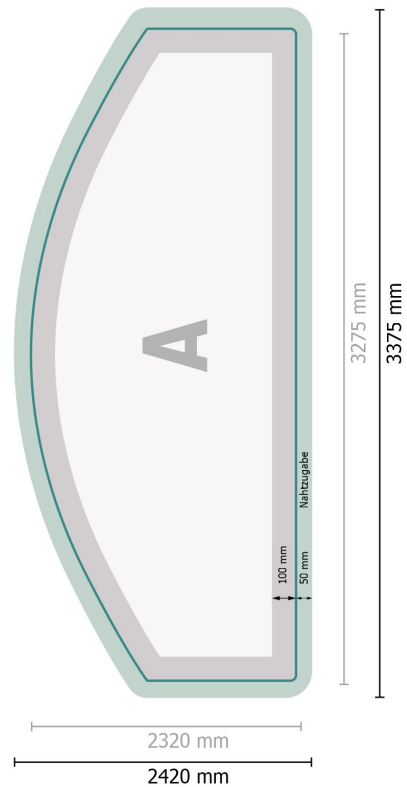

# Zipper-Wall - nur Druck, gebogen, 300 x 230 cm

## Datenformat (inkl. 50 mm Nahtzugabe):

337,5 x 242 cm

## Endformat:

327,5 x 232 cm

# Zipper-Wall - nur Druck, gebogen, 300 x 230 cm

Formatansicht um 90 Grad gedreht.

**Datenformat (inkl. 50 mm Nahtzugabe):**

337,5 x 242 cm

**Endformat:**

327,5 x 232 cm

**Produktabmessungen:**

300 x 230 cm