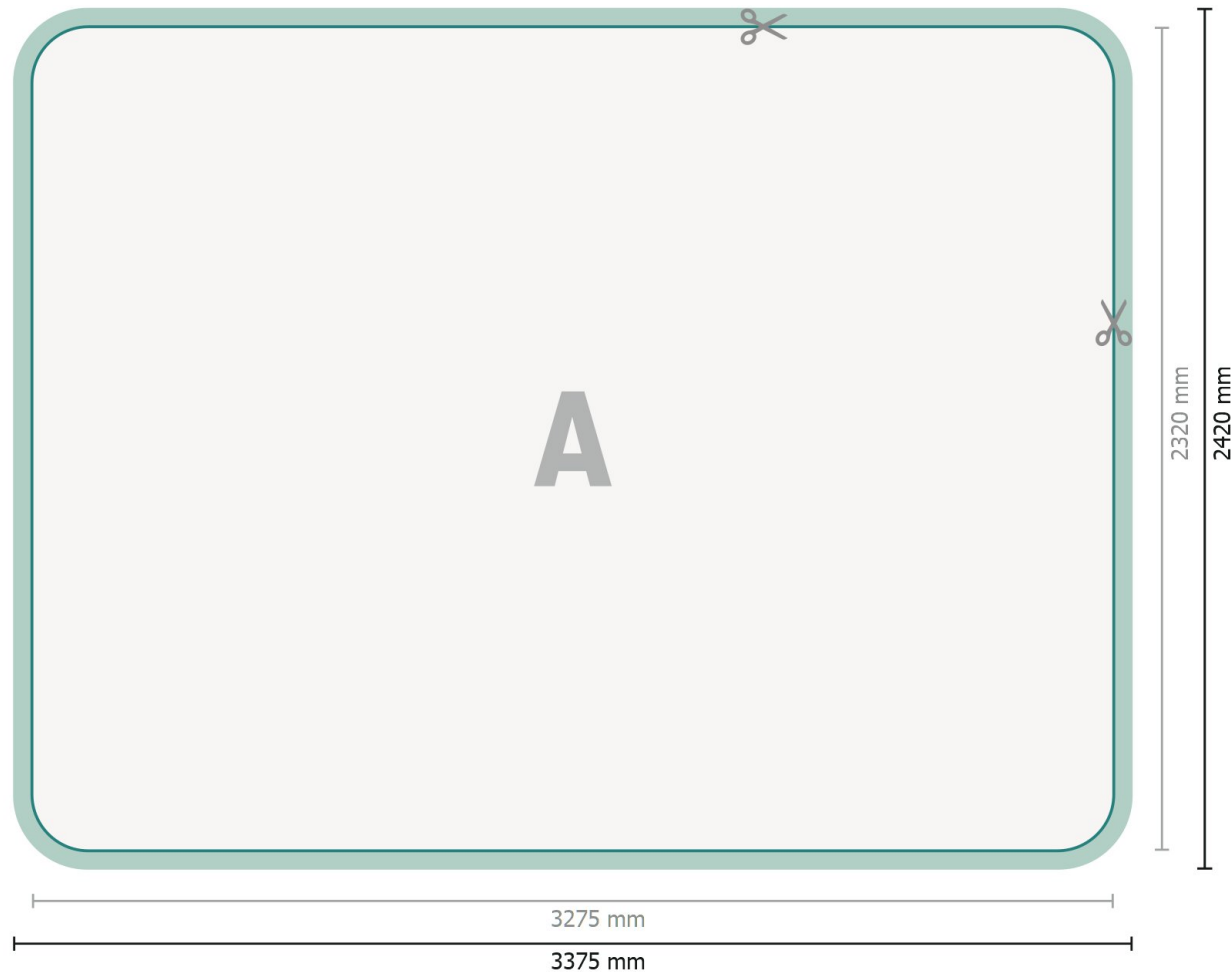

Zipper-Wall - nur Druck, gebogen, 300 x 230 cm

Datenformat:
337,5 x 242 cm

Überfüllung:
50 mm

Endformat:
327,5 x 232 cm

Sicherheitsabstand:
100 mm
Abstand der Texte/Informationen zum Rand des Endformats, dies verhindert unerwünschten Anschnitt.

Produktabmessungen:
300 x 230 cm

Zeichenerklärung

A Leserichtung

— Endformat

— Datenformat

✂ Hier wird geschnitten/gestanz

■ Nahtzugabe

Bitte beachten Sie:

Druckdatenhinweise finden Sie unter dem Menüpunkt *Druckdaten* auf www.onlineprinters.de

Zipper-Wall - nur Druck, gebogen, 300 x 230 cm

Formatansicht um 90 Grad gedreht.

Datenformat:
337,5 x 242 cm

Überfüllung:
50 mm

Endformat:
327,5 x 232 cm

Sicherheitsabstand:
100 mm
Abstand der Texte/Informationen zum Rand des Endformats, dies verhindert unerwünschten Anschnitt.

Produktabmessungen:
300 x 230 cm

Bitte beachten Sie: