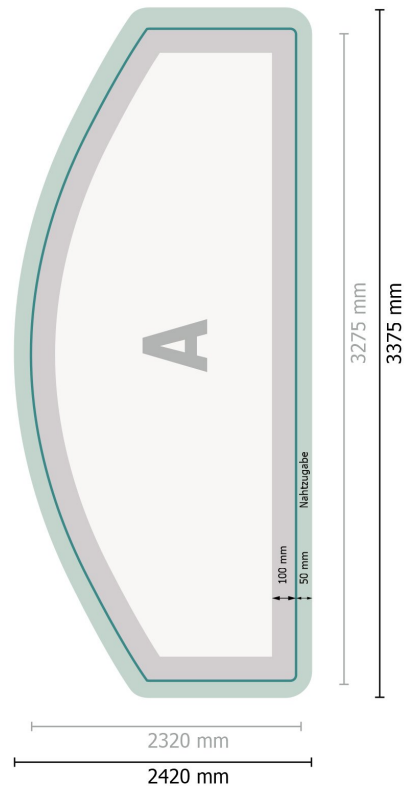

Zipper-Wall - nur Druck, gebogen, 300 x 230 cm

Datenformat:
337,5 x 242 cm

Überfüllung:
50 mm

Endformat:
327,5 x 232 cm

Sicherheitsabstand:
100 mm
Abstand der Texte/Informationen zum Rand des Endformats, dies verhindert unerwünschten Anschnitt.

Produktabmessungen:
300 x 230 cm

Zeichenerklärung

A Leserichtung

— Endformat

— Datenformat

✂ Hier wird geschnitten/gestanz

■ Nahtzugabe

Bitte beachten Sie:

Druckdatenhinweise finden Sie unter dem Menüpunkt *Druckdaten* auf www.onlineprinters.de

Zipper-Wall - nur Druck, gebogen, 300 x 230 cm

Formatansicht um 90 Grad gedreht.

Datenformat:
337,5 x 242 cm

Überfüllung:
50 mm

Endformat:
327,5 x 232 cm

Sicherheitsabstand:
100 mm
Abstand der Texte/Informationen zum Rand des Endformats, dies verhindert unerwünschten Anschnitt.

Produktabmessungen:
300 x 230 cm

Bitte beachten Sie: