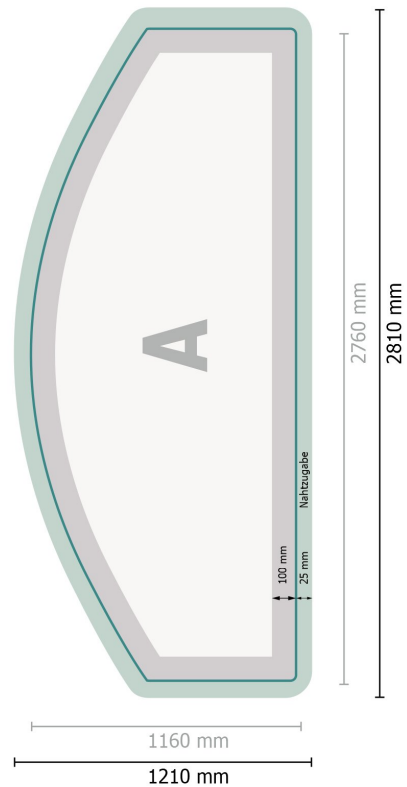

Zipper-Wall inkl. Druck, gebogen, 500 x 230 cm

Datenformat (inkl. 25 mm Nahtzugabe):

281 x 121 cm

Endformat:

276 x 116 cm

Produktabmessungen:

500 x 230 cm

Zeichenerklärung

A Leserichtung

— Endformat

— Datenformat

 Hier wird geschnitten/gestanz

 Nahtzugabe

Bitte beachten Sie:

Beschnittzugabe und Sicherheitsabstand wie angegeben anlegen.

Hintergrundfarben, Bilder oder Grafiken bis an den Rand des Datenformates anlegen.

Bei der Produktion können durch das Schneiden, Stanzen und Falzen Toleranzen auftreten.

Druckdatenhinweise finden Sie unter dem Menüpunkt *Druckdaten* auf www.onlineprinters.de

Zipper-Wall inkl. Druck, gebogen, 500 x 230 cm

Formatansicht um 90 Grad gedreht.

Datenformat (inkl. 25 mm Nahtzugabe):

281 x 121 cm

Endformat:

276 x 116 cm

Produktabmessungen:

500 x 230 cm

Zeichenerklärung