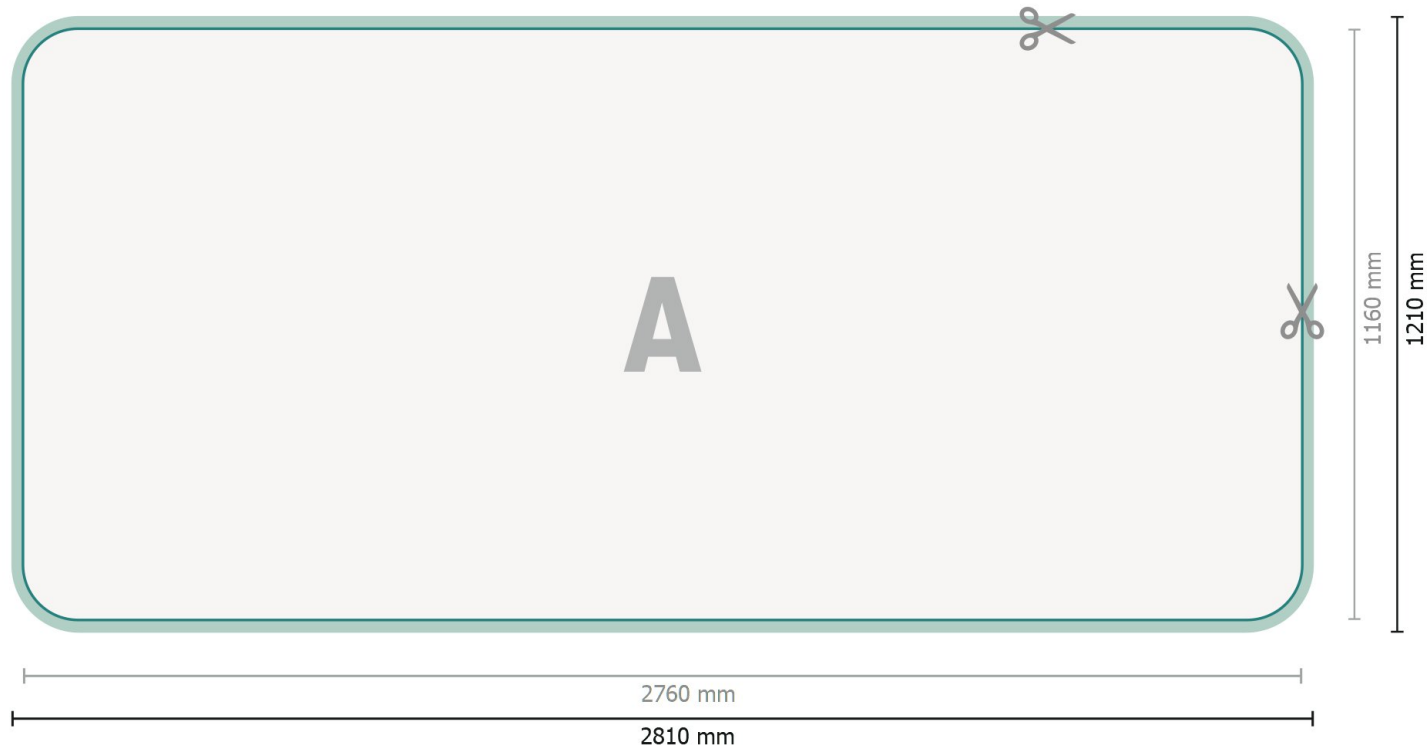

Zipper-Wall inkl. Druck, gebogen, 500 x 230 cm

Datenformat (inkl. 25 mm Nahtzugabe):

281 x 121 cm

Endformat:

276 x 116 cm

Produktabmessungen:

500 x 230 cm

Zeichenerklärung

A Leserichtung

— Endformat

— Datenformat

 Hier wird geschnitten/gestanz

 Nahtzugabe

Bitte beachten Sie:

Beschnittzugabe und Sicherheitsabstand wie angegeben anlegen.

Hintergrundfarben, Bilder oder Grafiken bis an den Rand des Datenformates anlegen.

Bei der Produktion können durch das Schneiden, Stanzen und Falzen Toleranzen auftreten.

Druckdatenhinweise finden Sie unter dem Menüpunkt *Druckdaten* auf www.onlineprinters.de

Zipper-Wall inkl. Druck, gebogen, 500 x 230 cm

Formatansicht um 90 Grad gedreht.

Datenformat (inkl. 25 mm Nahtzugabe):

281 x 121 cm

Endformat:

276 x 116 cm

Produktabmessungen:

500 x 230 cm

Zeichenerklärung