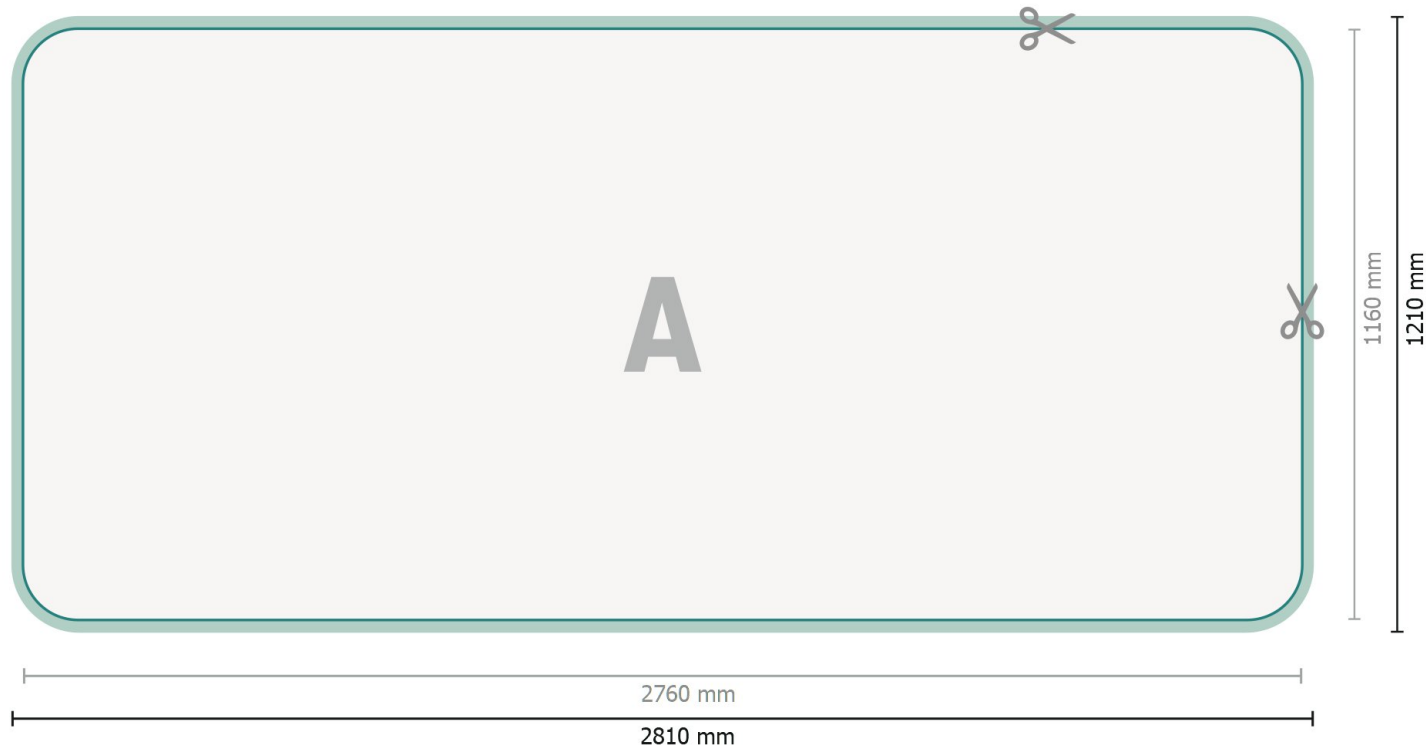

# Zipper-Wall inkl. Druck, gebogen, 500 x 230 cm

**Datenformat:**  
281 x 121 cm

**Überfüllung:**  
25 mm

**Endformat:**  
276 x 116 cm

**Sicherheitsabstand:**  
100 mm  
Abstand der Texte/Informationen zum Rand des Endformats, dies verhindert unerwünschten Anschnitt.

**Produktabmessungen:**  
500 x 230 cm

## Datenformat:

281 x 121 cm

## Produktabmessungen:

500 x 230 cm