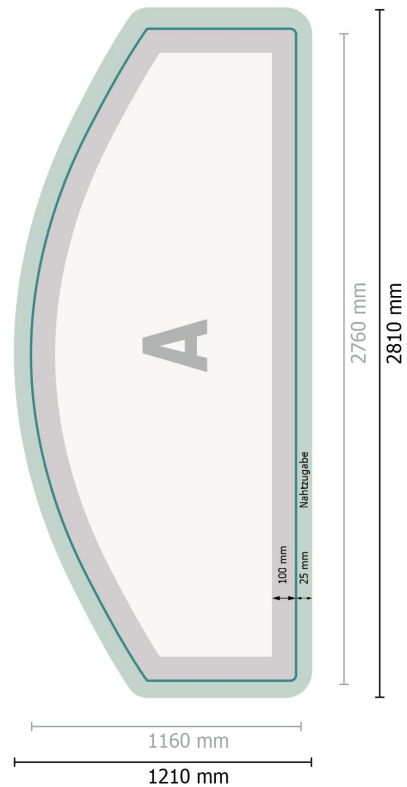

# Zipper-Wall inkl. Druck, gebogen, 500 x 230 cm

**Datenformat:**  
281 x 121 cm

**Überfüllung:**  
25 mm

**Endformat:**  
276 x 116 cm

**Sicherheitsabstand:**  
100 mm  
Abstand der Texte/Informationen zum Rand des Endformats, dies verhindert unerwünschten Anschnitt.

## Zeichenerklärung

**A** Leserichtung

— Endformat

— Datenformat

✂ Hier wird geschnitten/gestanz

■ Nahtzugabe

# Zipper-Wall inkl. Druck, gebogen, 500 x 230 cm

Formatansicht um 90 Grad gedreht.

## Datenformat:

281 x 121 cm