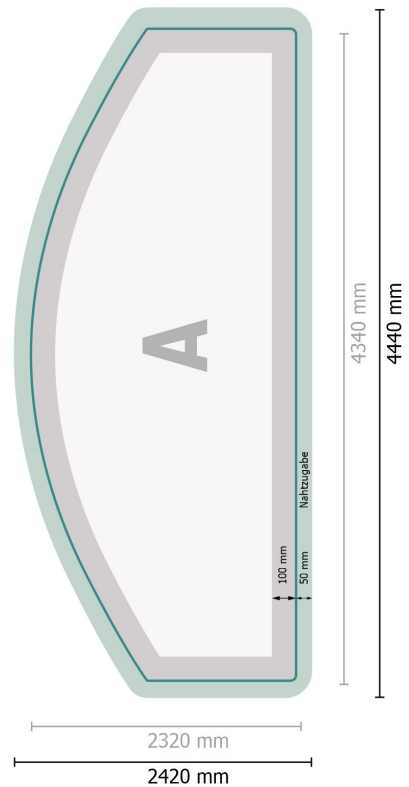

Zipper-Wall - nur Druck, gebogen, 400 x 230 cm

Datenformat:
444 x 242 cm

Überfüllung:
50 mm

Endformat:
434 x 232 cm

Sicherheitsabstand:
100 mm
Abstand der Texte/Informationen zum Rand des Endformats, dies verhindert unerwünschten Anschnitt.

Produktabmessungen:
400 x 230 cm

Bitte beachten Sie:

Beschnittzugabe und Sicherheitsabstand wie angegeben anlegen.

Hintergrundfarben, Bilder oder Grafiken bis an den Rand des Datenformates anlegen.

Bei der Produktion können durch das Schneiden, Stanzen und Falzen Toleranzen auftreten.

Druckdatenhinweise finden Sie unter dem Menüpunkt *Druckdaten* auf www.onlineprinters.de

Zeichenerklärung

A Leserichtung

┌─┐ Endformat

┌──┐ Datenformat

✂ Hier wird geschnitten/gestanz

█ Nahtzugabe

Zipper-Wall - nur Druck, gebogen, 400 x 230 cm

Formatansicht um 90 Grad gedreht.

Datenformat:
444 x 242 cm

Überfüllung:
50 mm

Endformat:
434 x 232 cm

Sicherheitsabstand:
100 mm
Abstand der Texte/Informationen zum Rand des Endformats, dies verhindert unerwünschten Anschnitt.