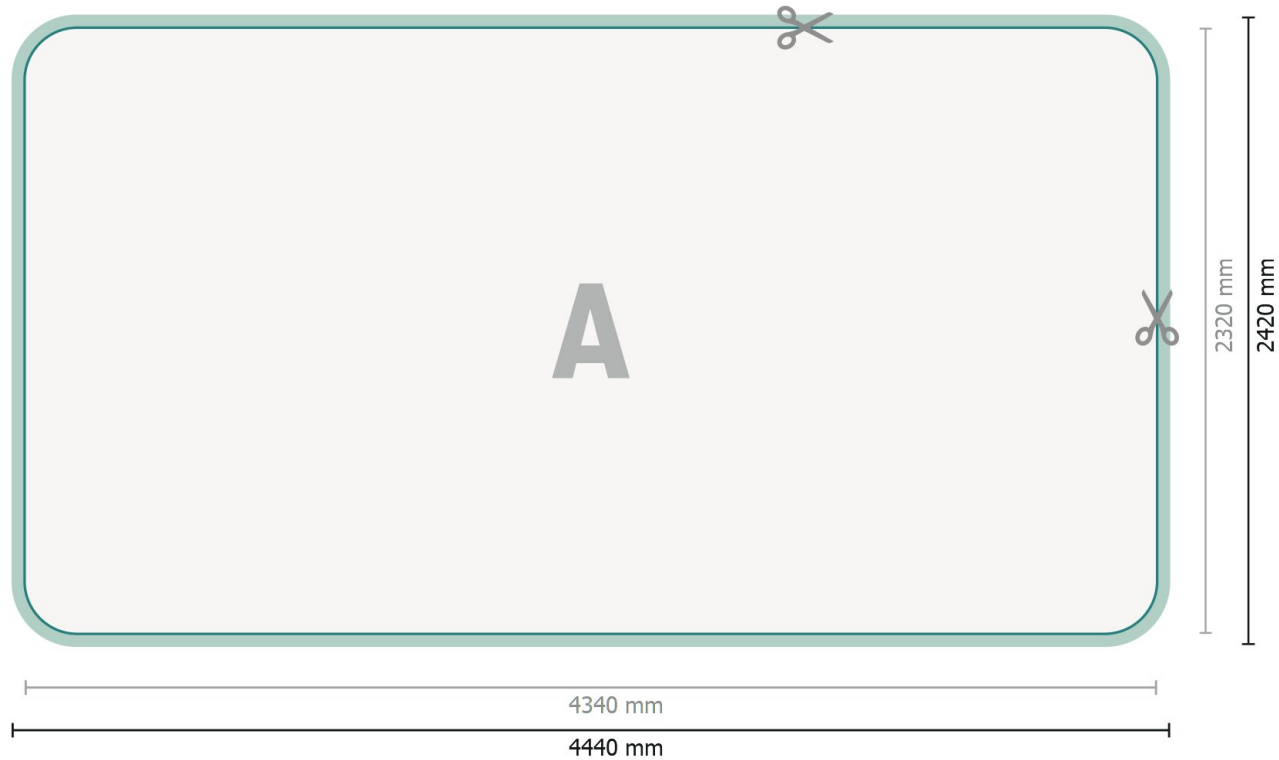

Zipper-Wall - nur Druck, gebogen, 400 x 230 cm

Datenformat:
444 x 242 cm

Überfüllung:
50 mm

Endformat:
434 x 232 cm

Sicherheitsabstand:
100 mm
Abstand der Texte/Informationen zum Rand des Endformats, dies verhindert unerwünschten Anschnitt.

Produktabmessungen:
400 x 230 cm

Bitte beachten Sie:

Beschnittzugabe und Sicherheitsabstand wie angegeben anlegen.

Hintergrundfarben, Bilder oder Grafiken bis an den Rand des Datenformates anlegen.

Bei der Produktion können durch das Schneiden, Stanzen und Falzen Toleranzen auftreten.

Formatansicht um 90 Grad gedreht.

Datenformat:
444 x 242 cm

Überfüllung:
50 mm

Endformat:
434 x 232 cm

Sicherheitsabstand:
100 mm
Abstand der Texte/Informationen zum Rand des Endformats, dies verhindert unerwünschten Anschnitt.