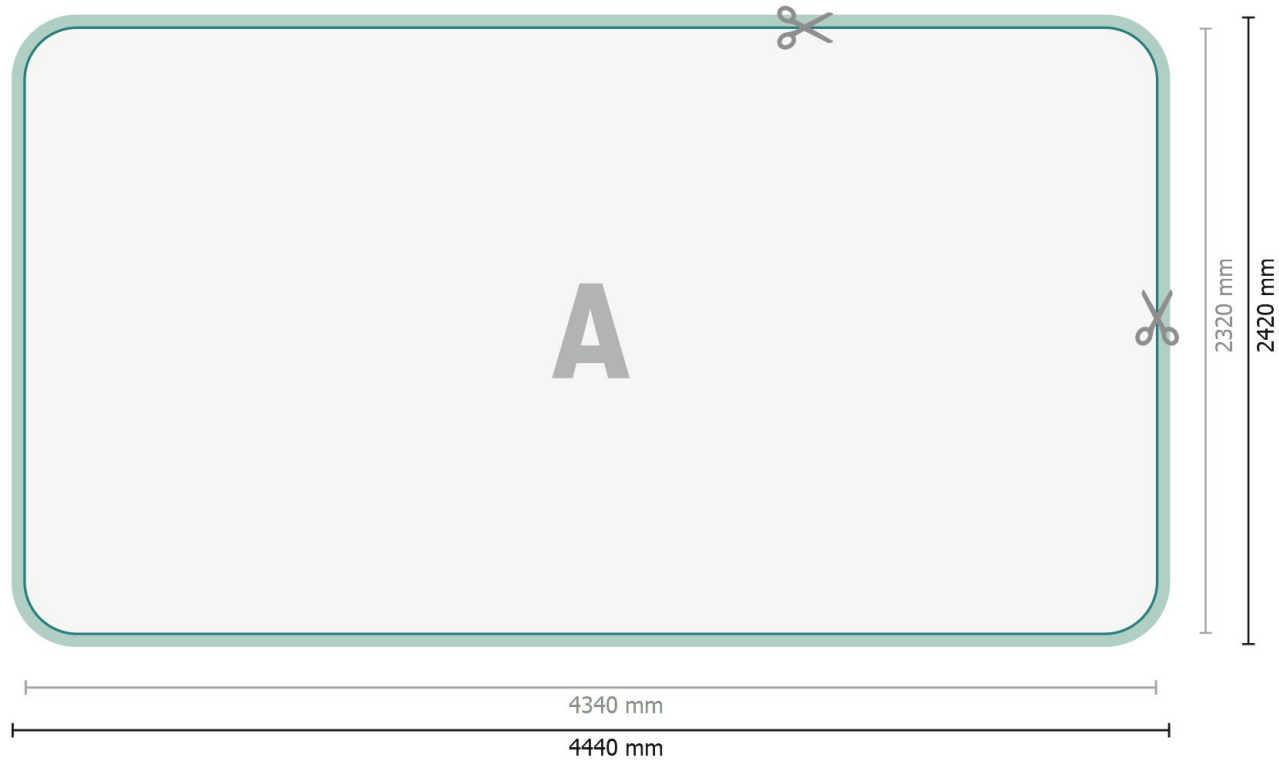

Zipper-Wall inkl. Druck, gebogen, 400 x 230 cm

Datenformat (inkl. 50 mm Nahtzugabe):

444 x 242 cm

Endformat:

434 x 232 cm

Produktabmessungen:

400 x 230 cm

Zeichenerklärung

A Leserichtung

— Endformat

— Datenformat

 Hier wird geschnitten/gestanz

 Nahtzugabe

Bitte beachten Sie:

Beschnittzugabe und Sicherheitsabstand wie angegeben anlegen.

Hintergrundfarben, Bilder oder Grafiken bis an den Rand des Datenformates anlegen.

Bei der Produktion können durch das Schneiden, Stanzen und Falzen Toleranzen auftreten.

Druckdatenhinweise finden Sie unter dem Menüpunkt *Druckdaten* auf www.onlineprinters.de

Zipper-Wall inkl. Druck, gebogen, 400 x 230 cm

Formatansicht um 90 Grad gedreht.

Datenformat (inkl. 50 mm Nahtzugabe):

444 x 242 cm

Endformat:

434 x 232 cm

Produktabmessungen:

400 x 230 cm

Zeichenerklärung