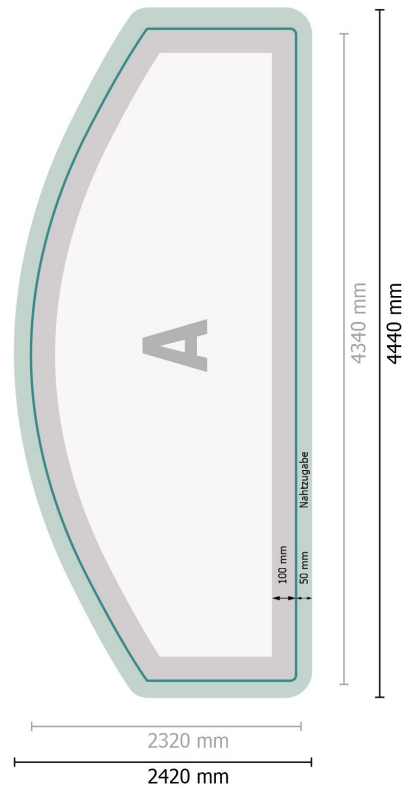

Zipper-Wall inkl. Druck, gebogen, 400 x 230 cm

Datenformat (inkl. 50 mm Nahtzugabe):

444 x 242 cm

Endformat:

434 x 232 cm

Produktabmessungen:

400 x 230 cm

Zeichenerklärung

A Leserichtung

— Endformat

— Datenformat

 Hier wird geschnitten/gestanz

 Nahtzugabe

Bitte beachten Sie:

Beschnittzugabe und Sicherheitsabstand wie angegeben anlegen.

Hintergrundfarben, Bilder oder Grafiken bis an den Rand des Datenformates anlegen.

Bei der Produktion können durch das Schneiden, Stanzen und Falzen Toleranzen auftreten.

Druckdatenhinweise finden Sie unter dem Menüpunkt *Druckdaten* auf www.onlineprinters.de

Zipper-Wall inkl. Druck, gebogen, 400 x 230 cm

Formatansicht um 90 Grad gedreht.

Datenformat (inkl. 50 mm Nahtzugabe):

444 x 242 cm

Endformat:

434 x 232 cm

Produktabmessungen:

400 x 230 cm

Zeichenerklärung