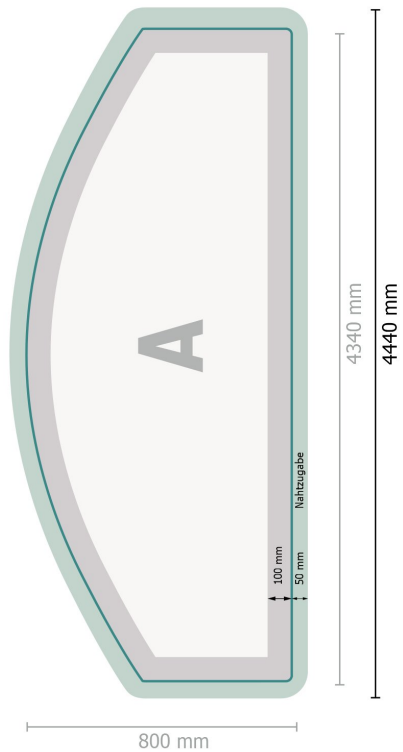

Zipper-Wall inkl. Druck, gebogen, 400 x 230 cm

Datenformat:
444 x 242 cm

Überfüllung:
50 mm

Endformat:
434 x 232 cm

Sicherheitsabstand:
100 mm
Abstand der Texte/Informationen zum Rand des Endformats, dies verhindert unerwünschten Anschnitt.

Produktabmessungen:
400 x 230 cm

Zeichenerklärung

A Leserichtung

┌─┐ Endformat

┌──┐ Datenformat

✂ Hier wird geschnitten/gestanz

█ Nahtzugabe

Bitte beachten Sie:

Druckdatenhinweise finden Sie unter dem Menüpunkt *Druckdaten* auf www.onlineprinters.de

Zipper-Wall inkl. Druck, gebogen, 400 x 230 cm

Formatansicht um 90 Grad gedreht.

Datenformat:
444 x 242 cm

Überfüllung:
50 mm

Endformat:
434 x 232 cm

Sicherheitsabstand:
100 mm
Abstand der Texte/Informationen zum Rand des Endformats, dies verhindert unerwünschten Anschnitt.

Produktabmessungen:
400 x 230 cm

Bitte beachten Sie:

Beschnittzugabe und Sicherheitsabstand wie angegeben anlegen.