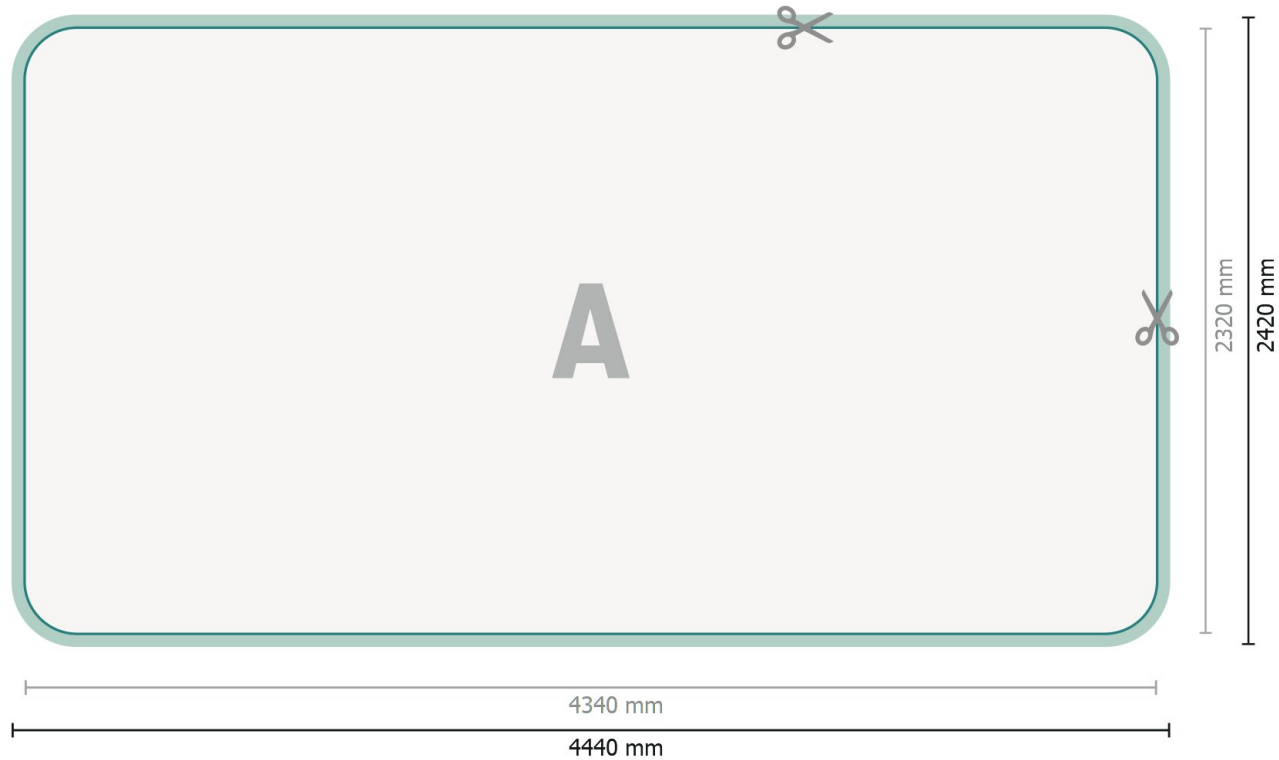

Zipper-Wall inkl. Druck, gebogen, 400 x 230 cm

Datenformat:
444 x 242 cm

Überfüllung:
50 mm

Endformat:
434 x 232 cm

Sicherheitsabstand:
100 mm
Abstand der Texte/Informationen zum Rand des Endformats, dies verhindert unerwünschten Anschnitt.

Produktabmessungen:
400 x 230 cm

Zeichenerklärung

A Leserichtung

┌─┐ Endformat

┌──┐ Datenformat

✂ Hier wird geschnitten/gestanz

█ Nahtzugabe

Bitte beachten Sie:

Druckdatenhinweise finden Sie unter dem Menüpunkt *Druckdaten* auf www.onlineprinters.de

Zipper-Wall inkl. Druck, gebogen, 400 x 230 cm

Formatansicht um 90 Grad gedreht.

Datenformat:
444 x 242 cm

Überfüllung:
50 mm

Endformat:
434 x 232 cm

Sicherheitsabstand:
100 mm
Abstand der Texte/Informationen zum Rand des Endformats, dies verhindert unerwünschten Anschnitt.

Produktabmessungen:
400 x 230 cm

Bitte beachten Sie:

Beschnittzugabe und Sicherheitsabstand wie angegeben anlegen.