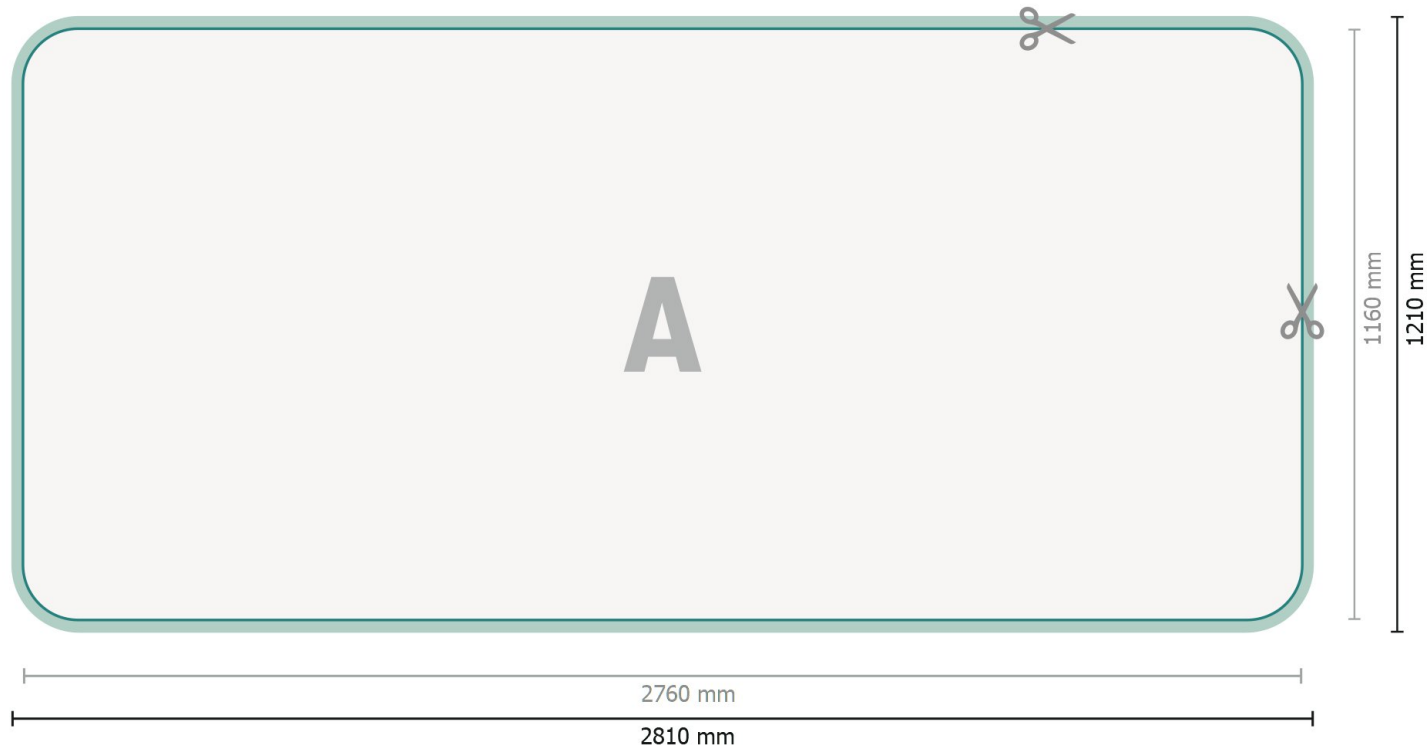

Zipper-Wall - nur Druck, gebogen, 500 x 230 cm

Datenformat (inkl. 25 mm Nahtzugabe):

281 x 121 cm

Endformat:

276 x 116 cm

Produktabmessungen:

500 x 230 cm

Zeichenerklärung

A Leserichtung

┌─┐ Endformat

┌──┐ Datenformat

✂ Hier wird geschnitten/gestanz

█ Nahtzugabe

Bitte beachten Sie:

Beschnittzugabe und Sicherheitsabstand wie angegeben anlegen.

Hintergrundfarben, Bilder oder Grafiken bis an den Rand des Datenformates anlegen.

Bei der Produktion können durch das Schneiden, Stanzen und Falzen Toleranzen auftreten.

Druckdatenhinweise finden Sie unter dem Menüpunkt *Druckdaten* auf www.onlineprinters.de

Zipper-Wall - nur Druck, gebogen, 500 x 230 cm

Formatansicht um 90 Grad gedreht.

Datenformat (inkl. 25 mm Nahtzugabe):

281 x 121 cm

Endformat:

276 x 116 cm

Produktabmessungen:

500 x 230 cm

Zeichenerklärung