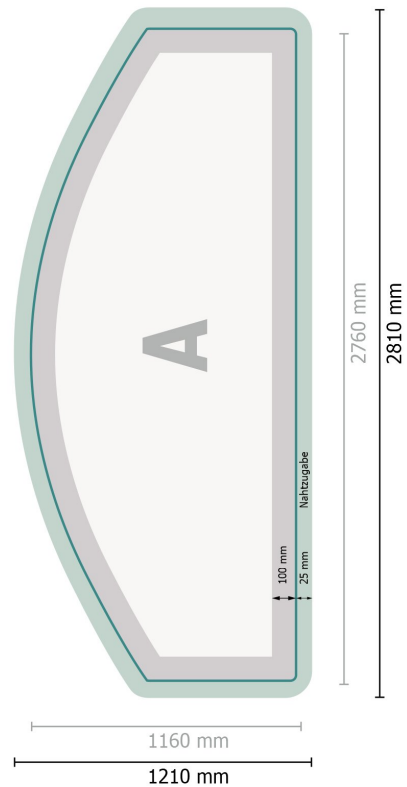

Zipper-Wall - nur Druck, gebogen, 500 x 230 cm

Datenformat (inkl. 25 mm Nahtzugabe):

281 x 121 cm

Endformat:

276 x 116 cm

Produktabmessungen:

500 x 230 cm

Zeichenerklärung

A Leserichtung

┌─┐ Endformat

┌──┐ Datenformat

✂ Hier wird geschnitten/gestanz

█ Nahtzugabe

Bitte beachten Sie:

Beschnittzugabe und Sicherheitsabstand wie angegeben anlegen.

Hintergrundfarben, Bilder oder Grafiken bis an den Rand des Datenformates anlegen.

Bei der Produktion können durch das Schneiden, Stanzen und Falzen Toleranzen auftreten.

Druckdatenhinweise finden Sie unter dem Menüpunkt *Druckdaten* auf www.onlineprinters.de

Zipper-Wall - nur Druck, gebogen, 500 x 230 cm

Formatansicht um 90 Grad gedreht.

Datenformat (inkl. 25 mm Nahtzugabe):

281 x 121 cm

Endformat:

276 x 116 cm

Produktabmessungen:

500 x 230 cm

Zeichenerklärung