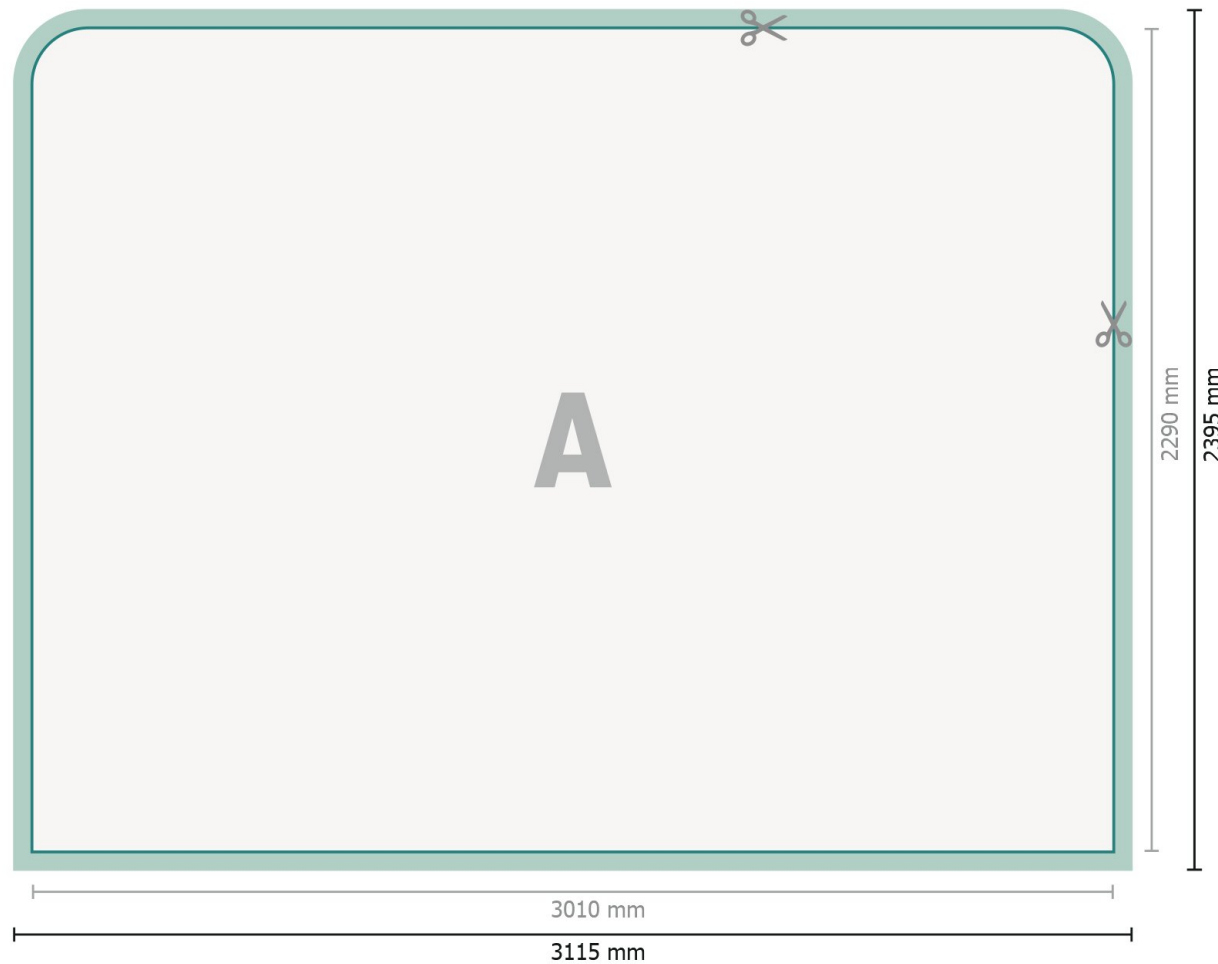

# Zipper-Wall - nur Druck, gerade, 300 x 230 cm

**Datenformat:**  
311,6 x 239,6 cm

**Überfüllung:**  
53 mm

**Endformat:**  
301 x 229 cm

**Sicherheitsabstand:**  
100 mm  
Abstand der Texte/Informationen zum Rand des Endformats, dies verhindert unerwünschten Anschnitt.

**Produktabmessungen:**  
300 x 230 cm

## Zeichenerklärung

**A** Leserichtung

— Endformat

— Datenformat

✂ Hier wird geschnitten/gestanz

■ Nahtzugabe