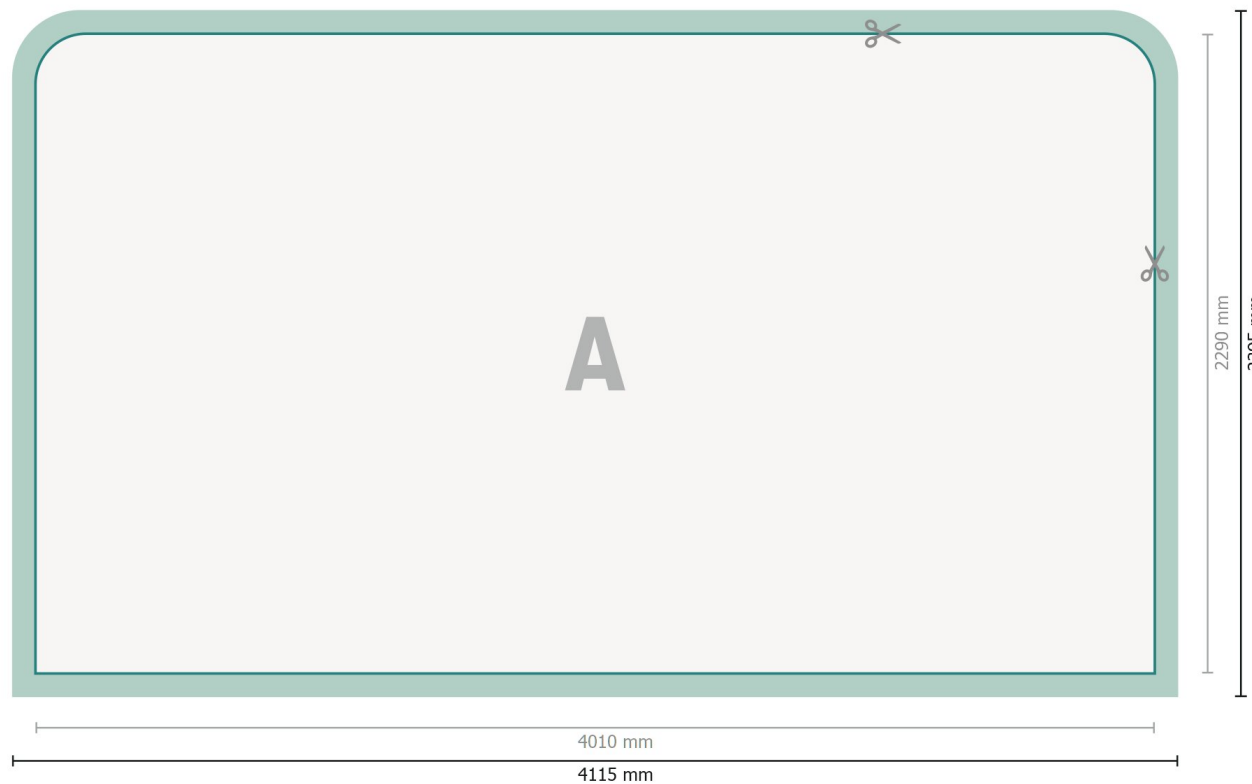

Zipper-Wall inkl. Druck, gerade, 400 x 230 cm

Datenformat (inkl. 52,5 mm Nahtzugabe):

411,5 x 239,5 cm

Endformat:

401 x 229 cm

Produktabmessungen:

400 x 230 cm

Zeichenerklärung

A Leserichtung

┆┆ Endformat

┆┆ Datenformat

✂ Hier wird geschnitten/ge-
stanzt

■ Nahtzugabe

Bitte beachten Sie:

Beschnittzugabe und Sicherheitsabstand wie angegeben anlegen.

Hintergrundfarben, Bilder oder Grafiken bis an den Rand des Datenformates anlegen.