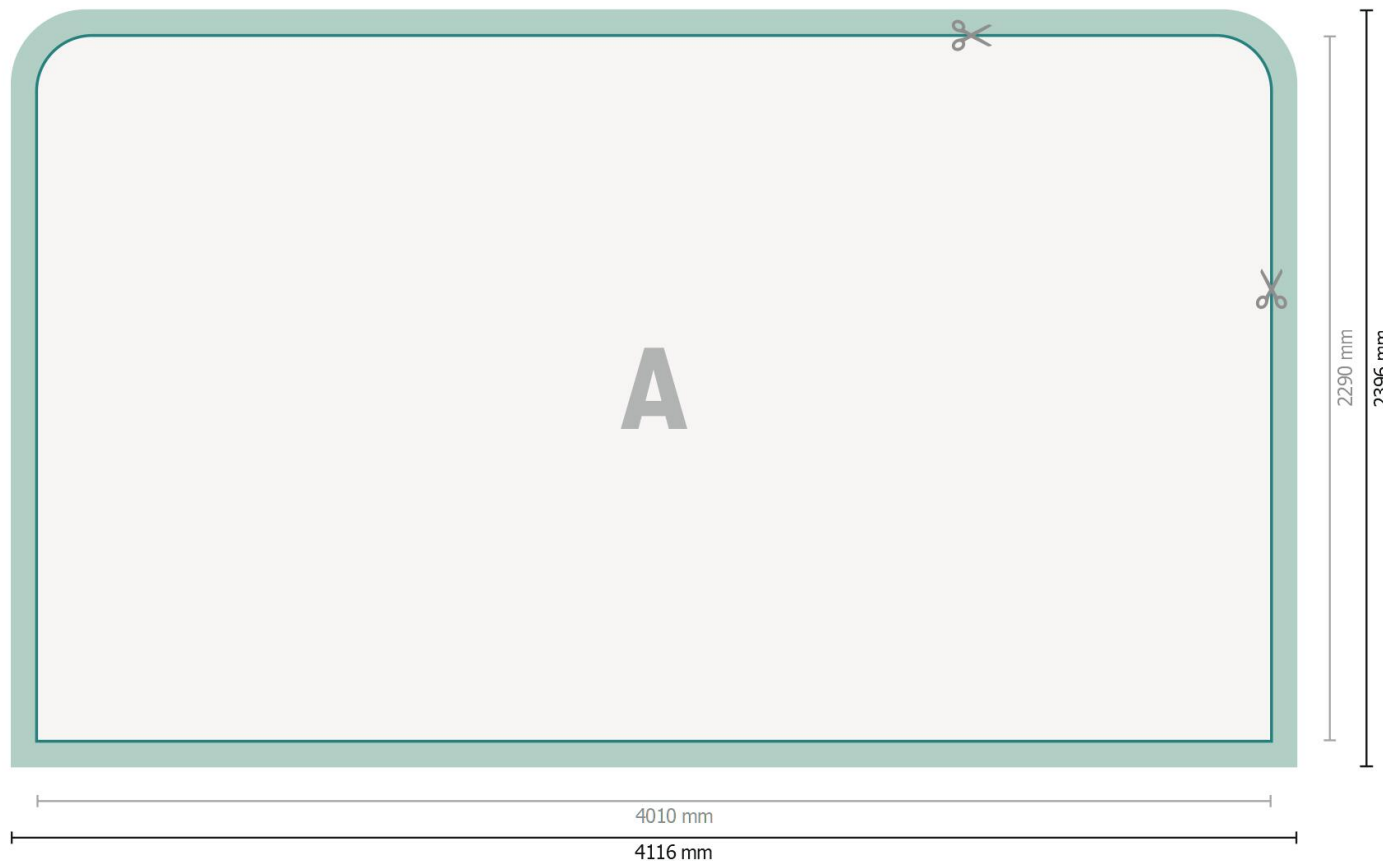

# Zipper-Wall inkl. Druck, gerade, 400 x 230 cm

## Datenformat:

411,6 x 239,6 cm

## Endformat:

401 x 229 cm

## Produktabmessungen:

400 x 230 cm