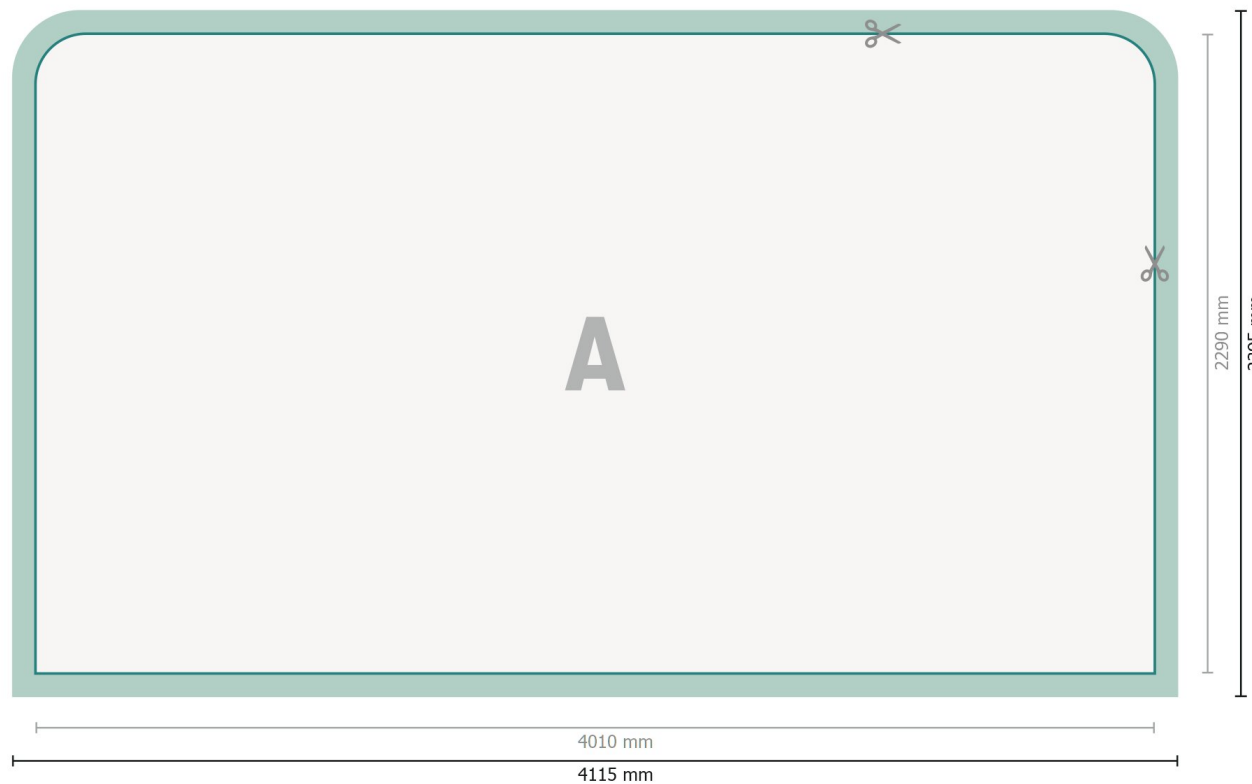

Zipper-Wall - nur Druck, gerade, 400 x 230 cm

Datenformat (inkl. 52,5 mm Nahtzugabe):

411,5 x 239,5 cm

Endformat:

401 x 229 cm

Produktabmessungen:

400 x 230 cm

Zeichenerklärung

- A** Leserichtung
-  Endformat
-  Datenformat
-  Hier wird geschnitten/gestanzt
-  Nahtzugabe

Bitte beachten Sie:

Beschnittzugabe und Sicherheitsabstand wie angegeben anlegen.

Hintergrundfarben, Bilder oder Grafiken bis an den Rand des Datenformates anlegen.