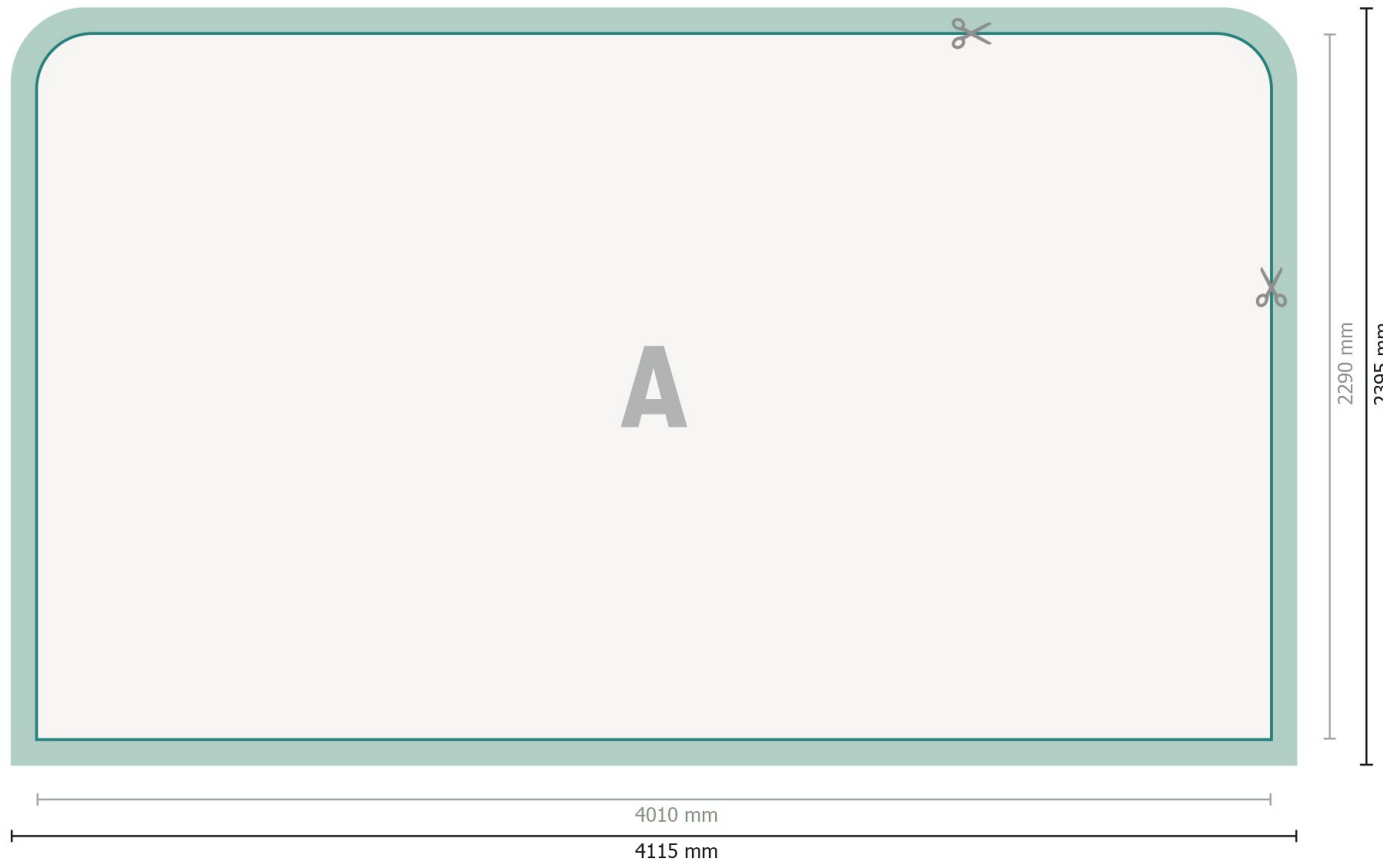

Zipper-Wall - nur Druck, gerade, 400 x 230 cm

Datenformat:

411,6 x 239,6 cm

Überfüllung:

53 mm

Endformat:

401 x 229 cm

Sicherheitsabstand:

100 mm

Abstand der Texte/Informationen zum Rand des Endformats, dies verhindert unerwünschten Anschnitt.

Produktabmessungen:

400 x 230 cm

Zeichenerklärung

A Leserichtung

— Endformat

— Datenformat