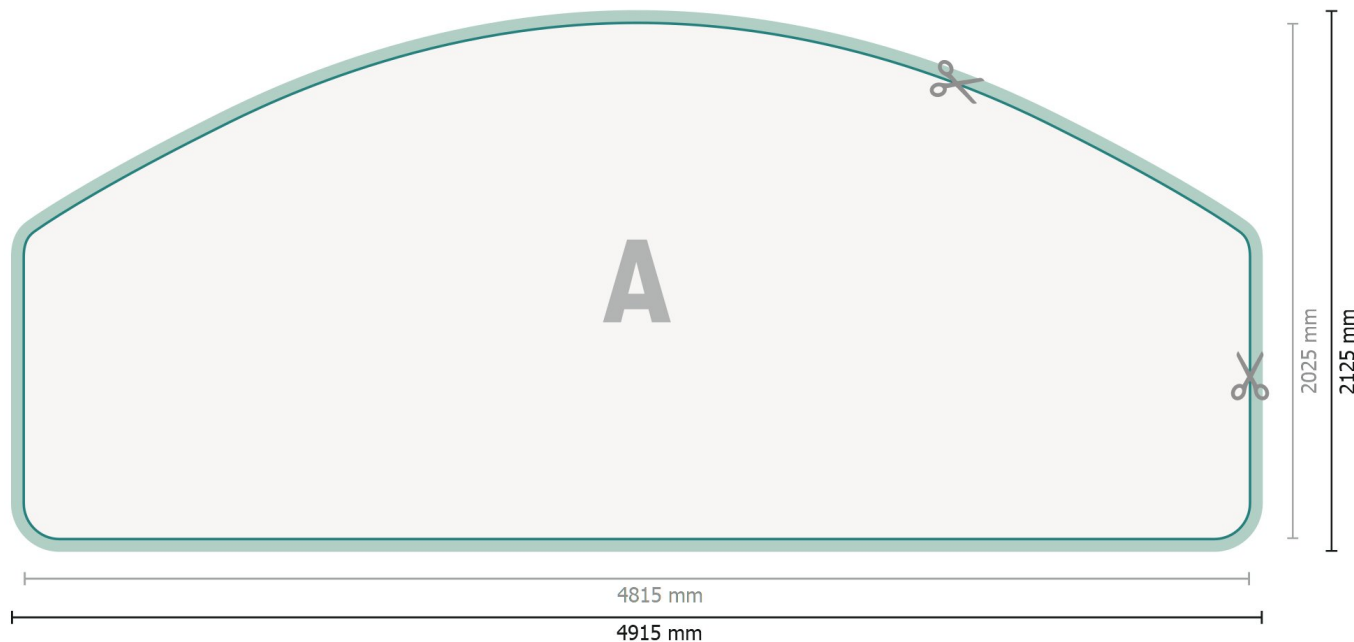

# Datenblatt

Zipper-Wall inkl. Druck, Moon, 280 x 200 cm

**Datenformat (inkl. 50 mm Nahtzugabe):**  
491,5 x 212,5 cm

**Endformat:**  
481,5 x 202,5 cm

**Produktabmessungen:**  
280 x 200 cm

## Zeichenerklärung

- A** Leserichtung
-  Endformat
-  Datenformat
-  Hier wird geschnitten/gestanzt
-  Nahtzugabe