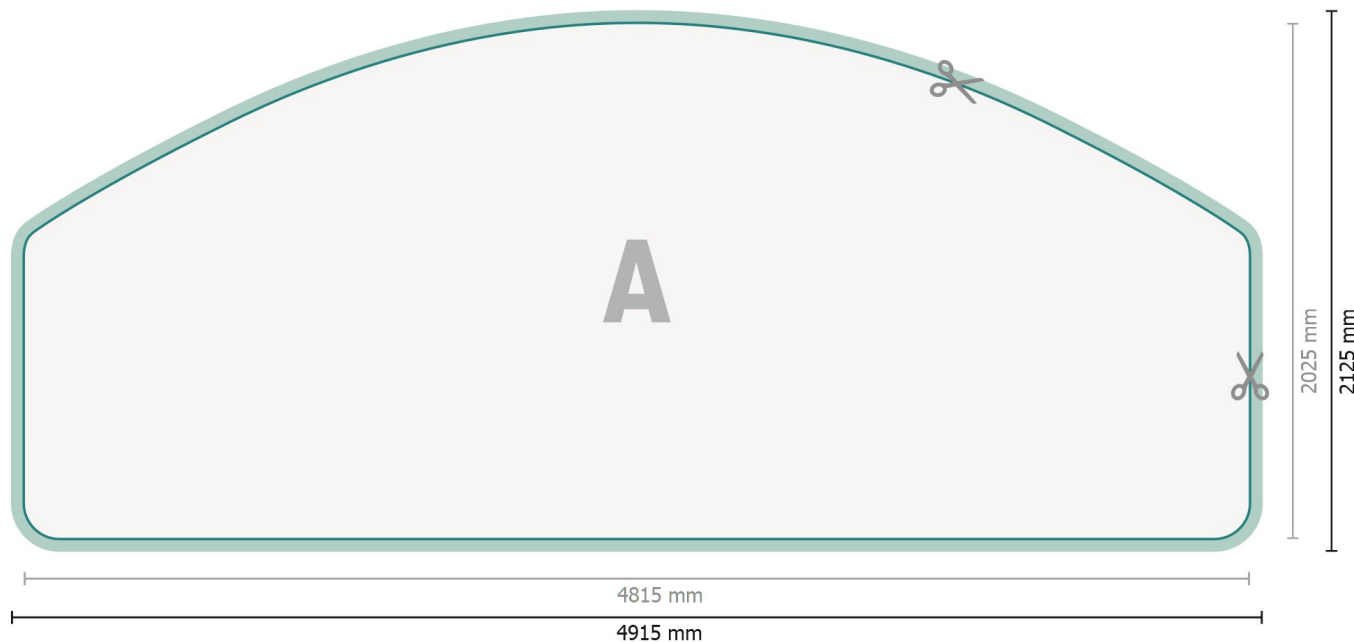

Zipper-Wall - nur Druck, Moon, 280 x 200 cm

Datenformat (inkl. 50 mm Nahtzugabe):
491,5 x 212,5 cm

Endformat:
481,5 x 202,5 cm

Produktabmessungen:
280 x 200 cm

Zeichenerklärung

- A** Leserichtung
-  Endformat
-  Datenformat
-  Hier wird geschnitten/gestanzt
-  Nahtzugabe

Bitte beachten Sie:

Beschnittzugabe und Sicherheitsabstand wie angegeben anlegen.

Hintergrundfarben, Bilder oder Grafiken bis an den Rand des Datenformates anlegen.

Bei der Produktion können durch das Schneiden, Stanzen und Falzen Toleranzen auftreten.