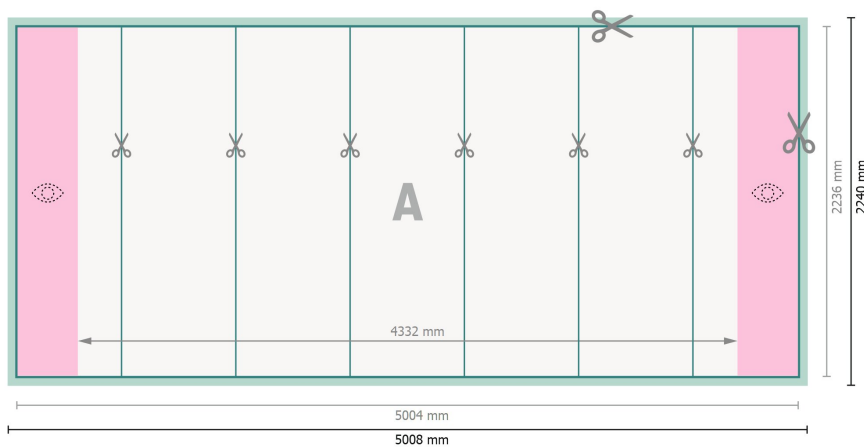

Pop-up-Display inkl. Druck, gerade, 500,8 x 224 cm

Datenformat:

500,8 x 224 cm

Endformat:

500,4 x 223,6 cm

Produktabmessungen:

500,8 x 224 cm

Sicherheitsabstand:

4 mm

Abstand der Texte/Informationen zum Rand des Endformats, dies verhindert unerwünschten Anschnitt.

Zeichenerklärung

-  Beschnitt
-  Leserichtung
-  Endformat
-  Datenformat
-  Hier wird geschnitten/gestanzt
-  Bedingt sichtbarer Bereich

Bitte beachten Sie:

Beschnittzugabe und Sicherheitsabstand wie angegeben anlegen.

Hintergrundfarben, Bilder oder Grafiken bis an den Rand des Datenformates anlegen.

Bei der Produktion können durch das Schneiden, Stanzen und Falzen Toleranzen auftreten.