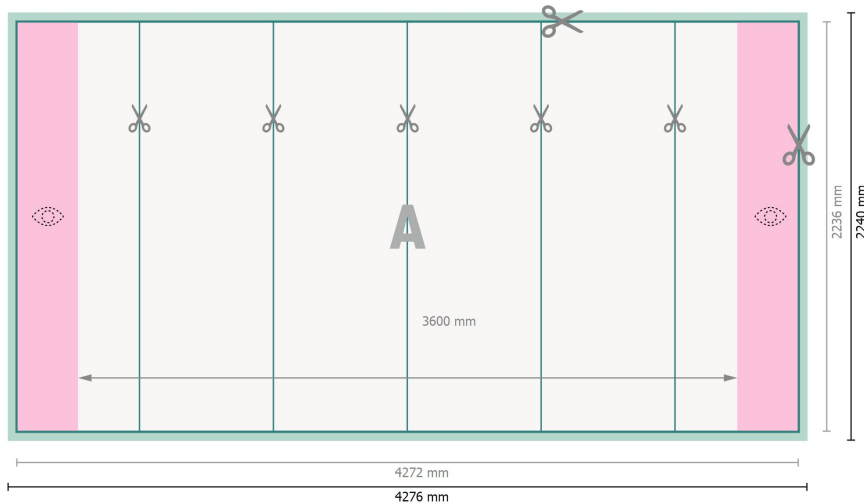

Pop-up-Display, nur Druck, gerade, 427,6 x 224 cm

Datenformat:
427,6 x 224 cm

Endformat:
427,2 x 223,6 cm

Produktabmessungen:
427,6 x 224 cm

Sicherheitsabstand:
4 mm
Abstand der Texte/Informationen zum Rand des Endformats, dies verhindert unerwünschten Anschnitt.

Zeichenerklärung

- Beschnitt
- Leserichtung
- Endformat
- Datenformat
- Hier wird geschnitten/gestanzt
- Bedingt sichtbarer Bereich

Bitte beachten Sie:

Beschnittzugabe und Sicherheitsabstand wie angegeben anlegen.

Hintergrundfarben, Bilder oder Grafiken bis an den Rand des Datenformates anlegen.

Bei der Produktion können durch das Schneiden, Stanzen und Falzen Toleranzen auftreten.

Druckdatenhinweise finden Sie unter dem Menüpunkt *Druckdaten* auf www.onlineprinters.de