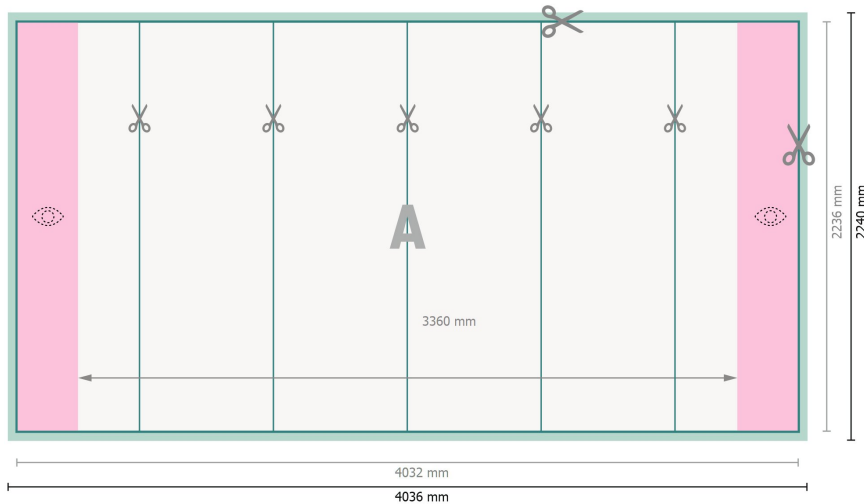

Pop-up-Display inkl. Druck, gebogen, 403,6 x 224 cm

**Datenformat:**

403,6 x 224 cm

**Endformat:**

403,2 x 223,6 cm

**Produktabmessungen:**

403,6 x 224 cm

**Sicherheitsabstand:**

4 mm

Abstand der Texte/Informationen zum Rand des Endformats, dies verhindert unerwünschten Anschnitt.

**Zeichenerklärung**

-  Beschnitt
-  Leserichtung
-  Endformat
-  Datenformat
-  Hier wird geschnitten/gestanzt
-  Bedingt sichtbarer Bereich

**Bitte beachten Sie:**

Beschnittzugabe und Sicherheitsabstand wie angegeben anlegen.

Hintergrundfarben, Bilder oder Grafiken bis an den Rand des Datenformates anlegen.

Bei der Produktion können durch das Schneiden, Stanzen und Falzen Toleranzen auftreten.