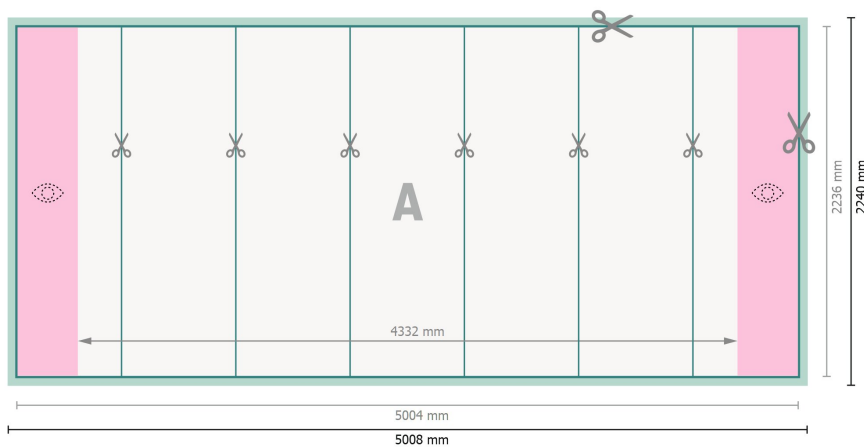

Pop-up-Display, nur Druck, gerade, 500,8 x 224 cm

Datenformat:

500,8 x 224 cm

Endformat:

500,4 x 223,6 cm

Produktabmessungen:

500,8 x 224 cm

Sicherheitsabstand:

4 mm

Abstand der Texte/Informationen zum Rand des Endformats, dies verhindert unerwünschten Anschnitt.

Zeichenerklärung

-  Beschnitt
-  Leserichtung
-  Endformat
-  Datenformat
-  Hier wird geschnitten/gestanzt
-  Bedingt sichtbarer Bereich

Bitte beachten Sie:

Beschnittzugabe und Sicherheitsabstand wie angegeben anlegen.

Hintergrundfarben, Bilder oder Grafiken bis an den Rand des Datenformates anlegen.

Bei der Produktion können durch das Schneiden, Stanzen und Falzen Toleranzen auftreten.