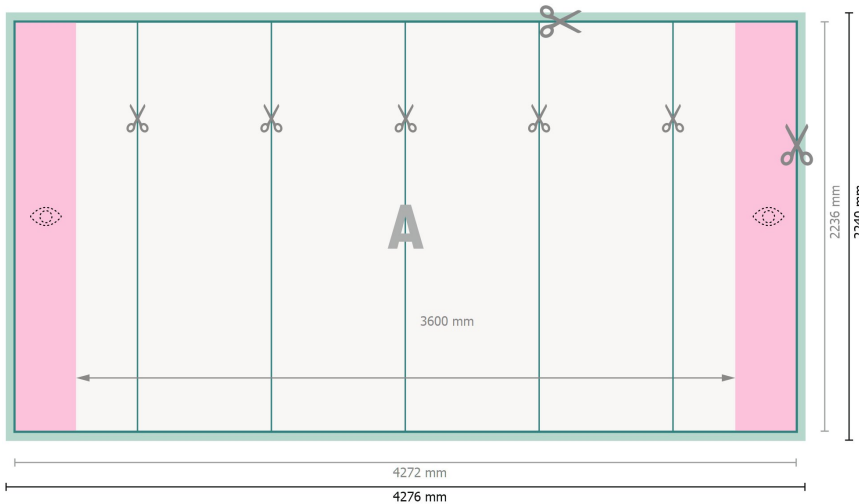

Pop-up-Display inkl. Druck, gerade, 427,6 x 224 cm

**Datenformat:**

427,6 x 224 cm

Endformat:

427,2 x 223,6 cm

Produktabmessungen:

427,6 x 224 cm

Sicherheitsabstand:

4 mm

Abstand der Texte/Informationen zum Rand des Endformats, dies verhindert unerwünschten Anschnitt.

Zeichenerklärung

-  Beschnitt
-  Leserichtung
-  Endformat
-  Datenformat
-  Hier wird geschnitten/gestanzt
-  Bedingt sichtbarer Bereich

Bitte beachten Sie:

Beschnittzugabe und Sicherheitsabstand wie angegeben anlegen.

Hintergrundfarben, Bilder oder Grafiken bis an den Rand des Datenformates anlegen.

Bei der Produktion können durch das Schneiden, Stanzen und Falzen Toleranzen auftreten.