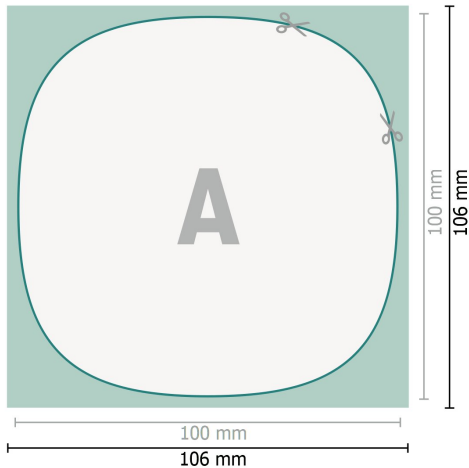

## Bierdeckel, Modern, 10 x 10 cm, 4/0

**Datenformat (inkl. 3 mm Beschnitt):**

10,6 x 10,6 cm

**Beschnitt:**

3 mm

**Endformat:**

10 x 10 cm

**Sicherheitsabstand:**

4 mm

Abstand der Texte/Informationen zum Rand des Endformats, dies verhindert unerwünschten Anschnitt.

**Zeichenerklärung**

-  Beschnitt
-  Leserichtung
-  Endformat
-  Datenformat
-  Hier wird geschnitten/ge-  
stanzt