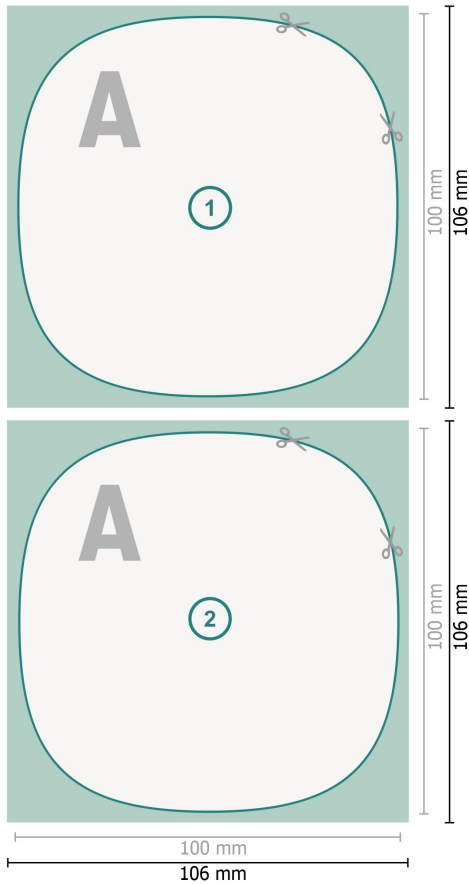

Bierdeckel, Modern, 10 x 10 cm, 4/4

Datenformat (inkl. 3 mm Beschnitt):
10,6 x 10,6 cm

Beschnitt:
3 mm

Endformat:
10 x 10 cm

Sicherheitsabstand:
4 mm
Abstand der Texte/Informationen zum Rand des Endformats, dies verhindert unerwünschten Anschnitt.

Zeichenerklärung

-  Beschnitt
-  Leserichtung
-  Endformat
-  Datenformat
-  Hier wird geschnitten/gestanzt

Bitte beachten Sie:

Beschnittzugabe und Sicherheitsabstand wie angegeben anlegen.

Hintergrundfarben, Bilder oder Grafiken bis an den Rand des Datenformates anlegen.