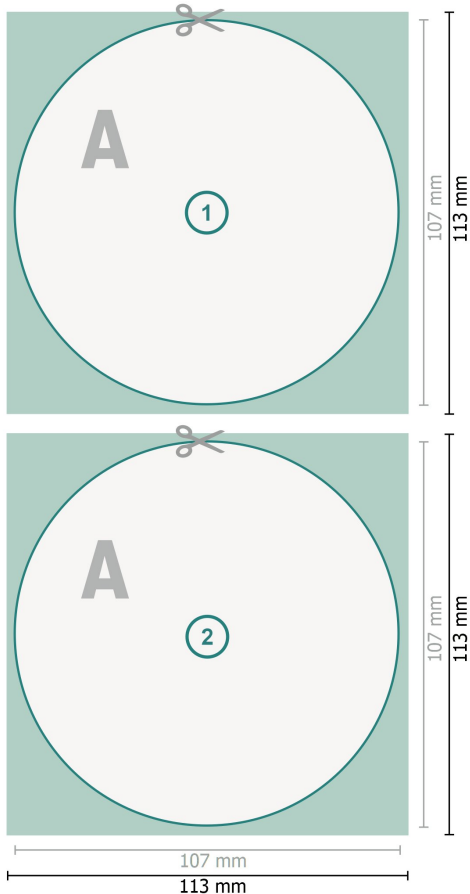

## Bierdeckel, Rund, Ø 10,7 cm, 4/4

**Datenformat (inkl. 3 mm Beschnitt):**  
11,3 x 11,3 cm

**Beschnitt:**  
3 mm

**Endformat:**  
10,7 x 10,7 cm

**Sicherheitsabstand:**  
4 mm  
Abstand der Texte/Informationen zum Rand des Endformats, dies verhindert unerwünschten Anschnitt.

### Zeichenerklärung

-  Beschnitt
-  Leserichtung
-  Endformat
-  Datenformat
-  Hier wird geschnitten/gestanzt