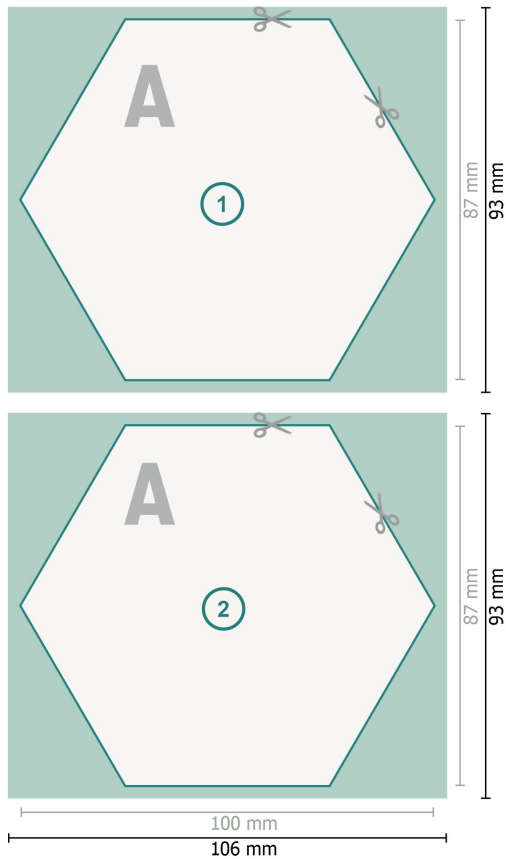

Bierdeckel, Sechseck, 10 x 8,7 cm, 4/4

Datenformat (inkl. 3 mm Beschnitt):
10,6 x 9,3 cm

Beschnitt:
3 mm

Endformat:
10 x 8,7 cm

Sicherheitsabstand:
4 mm
Abstand der Texte/Informationen zum Rand des Endformats, dies verhindert unerwünschten Anschnitt.

Zeichenerklärung

-  Beschnitt
-  Leserichtung
-  Endformat
-  Datenformat
-  Hier wird geschnitten/ge-
stanzt

Bitte beachten Sie:

Beschnittzugabe und Sicherheitsabstand wie angegeben anlegen.

Hintergrundfarben, Bilder oder Grafiken bis an den Rand des Datenformats anlegen.