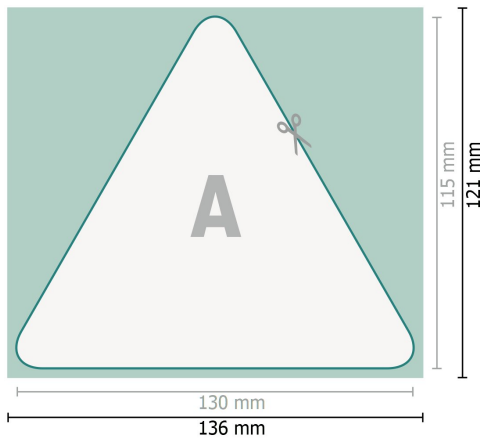

## Bierdeckel, Dreieck, 13 x 11,5 cm, 4/0

**Datenformat (inkl. 3 mm Beschnitt):**

13,6 x 12,1 cm

**Beschnitt:**

3 mm

**Endformat:**

13 x 11,5 cm

**Sicherheitsabstand:**

4 mm

Abstand der Texte/Informationen zum Rand des Endformats, dies verhindert unerwünschten Anschnitt.

**Zeichenerklärung**

-  Beschnitt
-  Leserichtung
-  Endformat
-  Datenformat
-  Hier wird geschnitten/gestanzt