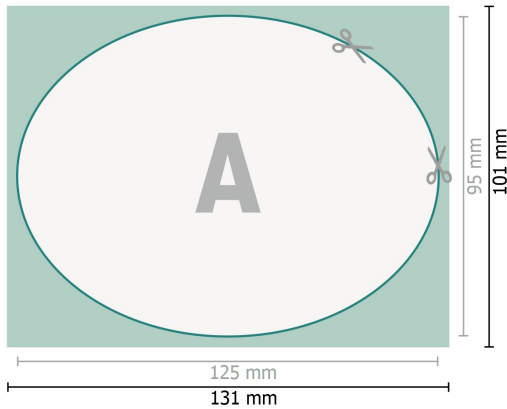

## Bierdeckel, Oval, 12,5 x 9,5 cm, 4/0

**Datenformat (inkl. 3 mm Beschnitt):**

13,1 x 10,1 cm

**Beschnitt:**

3 mm

**Endformat:**

12,5 x 9,5 cm

**Sicherheitsabstand:**

4 mm

Abstand der Texte/Informationen zum Rand des Endformats, dies verhindert unerwünschten Anschnitt.

**Zeichenerklärung**

-  Beschnitt
-  Leserichtung
-  Endformat
-  Datenformat
-  Hier wird geschnitten/gestanzt