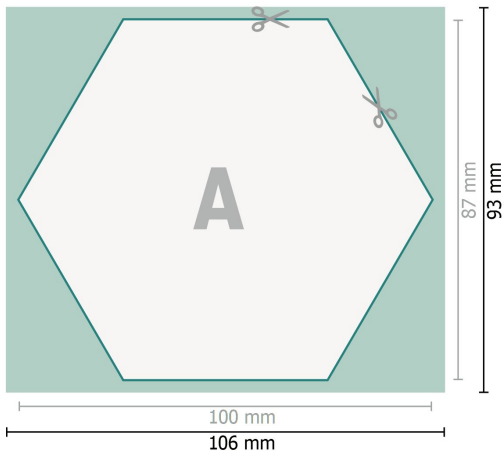

Bierdeckel, Sechseck, 10 x 8,7 cm, 4/0

**Datenformat (inkl. 3 mm Beschnitt):**

10,6 x 9,3 cm

Beschnitt:

3 mm

Endformat:

10 x 8,7 cm

Sicherheitsabstand:

4 mm

Abstand der Texte/Informationen zum Rand des Endformats, dies verhindert unerwünschten Anschnitt.

Zeichenerklärung

-  Beschnitt
-  Leserichtung
-  Endformat
-  Datenformat
-  Hier wird geschnitten/gestanzt