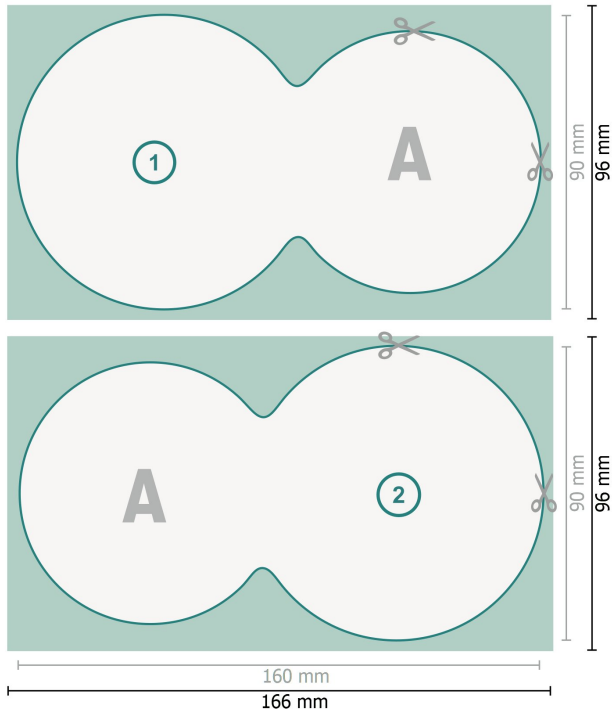

Bierdeckel, Doppelkreis, 16 x 9,0 cm, 4/4

Datenformat (inkl. 3 mm Beschnitt):
16,6 x 9,6 cm

Beschnitt:
3 mm

Endformat:
16 x 9 cm

Sicherheitsabstand:
4 mm
Abstand der Texte/Informationen zum Rand des Endformats, dies verhindert unerwünschten Anschnitt.

Zeichenerklärung

-  Beschnitt
-  Leserichtung
-  Endformat
-  Datenformat
-  Hier wird geschnitten/gestanzt

Bitte beachten Sie:

Beschnittzugabe und Sicherheitsabstand wie angegeben anlegen.

Hintergrundfarben, Bilder oder Grafiken bis an den Rand des Datenformates anlegen.